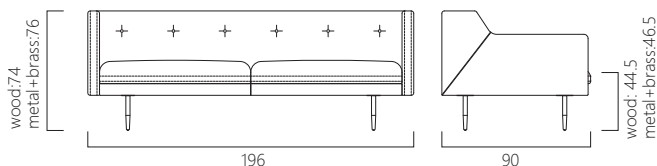

<<在庫色>>

COVER:

velluto 023
blush (range1)

velluto 015
racing green (range1)

LEGS:

wood
(light oak)

wood
(walnut)

metal+brass
+ ¥15,000
(+¥16,500 税込)