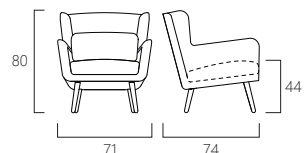

<<在庫色>>

LEGS wood (light oak)

avoca 007 island (range1)

provence 073 cock's blue (range2)

※本体とクッションのRangeが異なる場合、クッションは本体側のRange価格に込となり、どのRangeからもお選びいただけます。
※部分組立(脚取付作業)
※在庫色以外は受注生産となります。(納期2-3ヶ月)