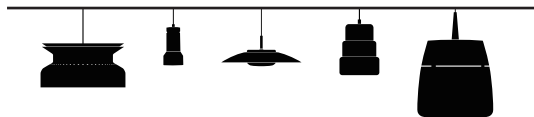

## lounge mini floor

伝統的なループ型デザインの花アランプよりもコンパクトなサイズながらベース部分の自重により安定して使うことができます。ラグジュアリーな雰囲気をもたらしつつコンパクトなのでラウンジチェアを照らすなど使い方が広がります。

本体  
価格 **¥62,000** (税込¥68,200)

color:black chrome

E26/60W metal

design by Benny Frandsen