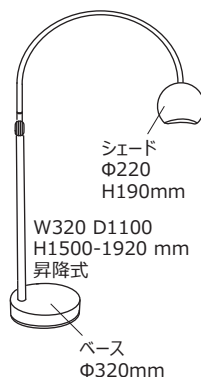

## lounge mini floor

伝統的なループ型デザインの花アランプよりもコンパクトなサイズながらベース部分の自重により安定して使うことができます。ラグジュアリーな雰囲気をもたらしつつコンパクトなのでラウンジチェアを照らすなど使い方が広がります。

本体  
価格 **¥62,000** (税込¥68,200)

color:black chrome

E26/60W metal

design by Benny Frandsen