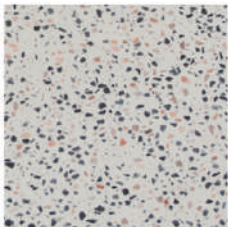

fungi

青・ピンク・黒など様々な色が混ざった美しい模様が特徴のホワイトテラゾー素材を用いたコーヒーテーブルとエンドテーブルです。2台並べて段違いで使用したり、1台ずつソファサイドに置いたり、コンパクトな使いやすいサイズもポイントです。

FUNGI 60 table

Φ60 H36 cm

ホワイトテラゾー

本体
価格 **¥66,000**

(税込 ¥72,600)

FUNGI 45 table

Φ45 H48.5 cm

ホワイトテラゾー

本体
価格 **¥45,000**

(税込 ¥49,500)

* テラゾーとは大理石や花崗岩を粉碎した粉をセメントや樹脂などと混ぜ、滑らかに磨き大理石のような美しい模様に仕上げた人造石です。

* 本製品は屋内用です

* 組立式