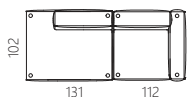

1-arm + open end

module 41+56

W243 D102 H70 SH40 cm

module 42+55

stool

module 61

W102 D92 H40 cm

mega arm + open end