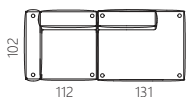

1-arm + open end

module 41+56

W243 D102 H70 SH40 cm

module 42+55

stool

module 61

W102 D92 H40 cm

mega arm + open end