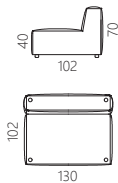

BAKER

- Design by Wooden Stories

豊富なモジュールから自在に組み合わせが可能なコンビネーションソファ。ふんわりした質感とブロック型のデザインが融合しているのが特徴的です。片アームとアームレスを組み合わせると限られたスペースでも開放的に使えます。

本体価格
(税込)

ID : 3009-10F
no-arm

ID : 3009-20F
2 seater/no-arm

ID : 3009-41F 3009-42F
1-arm/LHF 1-arm/RHF

ID : 3009-43F 3009-44F
1-arm wide/LHF 1-arm wide/RHF

ID : 3009-55F 3009-56F
open end/LHF open end/RHF

ID : 3009-53F 3009-54F
mega arm/LHF mega arm/RHF

range 1	¥122,000 (¥134,200)
range 2	¥126,000 (¥138,600)
range 3	¥137,000 (¥150,700)
range 4	¥147,000 (¥161,700)
leather 1	¥209,000 (¥229,900)
leather 2	¥220,000 (¥242,000)

range 1	¥152,000 (¥167,200)
range 2	¥157,000 (¥172,700)
range 3	¥168,000 (¥184,800)
range 4	¥182,000 (¥200,200)
leather 1	¥272,000 (¥299,200)
leather 2	¥284,000 (¥312,400)

range 1	¥152,000 (¥167,200)
range 2	¥158,000 (¥173,800)
range 3	在 ¥167,000 (¥183,700)
range 4	¥182,000 (¥200,200)
leather 1	¥275,000 (¥302,500)
leather 2	¥285,000 (¥313,500)

range 1	¥180,000 (¥198,000)
range 2	¥186,000 (¥204,600)
range 3	¥198,000 (¥217,800)
range 4	¥210,000 (¥231,000)
leather 1	¥334,000 (¥367,400)
leather 2	¥350,000 (¥385,000)

range 1	¥155,000 (¥170,500)
range 2	¥161,000 (¥177,100)
range 3	在 ¥168,000 (¥184,800)
range 4	¥180,000 (¥198,000)
leather 1	¥272,000 (¥299,200)
leather 2	¥282,000 (¥310,200)

range 1	¥200,000 (¥220,000)
range 2	¥210,000 (¥231,000)
range 3	¥225,000 (¥247,500)
range 4	¥240,000 (¥264,000)
leather 1	¥358,000 (¥393,800)
leather 2	¥370,000 (¥407,000)

在庫色:

ID : 3009-59F
wedge

ID : 3009-49F
corner

ID : 3009-57F 3009-58F
corner extended/LHF corner extended/RHF

ID : 3009-61F
stool rectangular

ID : 3009-301F
W202 D102 H70 SH40

ID : 3009-302F
W222 D102 H70 SH40