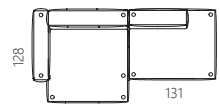

1-arm + open end

module 41+56

W243 D102 H70 SH40 cm

module 42+55

stool

module 61

W102 D92 H40 cm

mega arm + open end

module 53+56

W261 D102/128 H70 SH40 cm

module 54+55

	1-arm + open end	stool	mega arm + open end
range 1	¥ 307,000 (¥ 337,700)	¥ 80,000 (¥ 88,000)	¥ 355,000 (¥ 390,500)
range 2	¥ 319,000 (¥ 350,900)	¥ 83,000 (¥ 91,300)	¥ 371,000 (¥ 408,100)
range 3	¥ 335,000 (¥ 368,500)	¥ 90,000 (¥ 99,000)	¥ 393,000 (¥ 432,300)
range 4	¥ 362,000 (¥ 398,200)	¥ 97,000 (¥ 106,700)	¥ 420,000 (¥ 462,000)
leather 1	¥ 547,000 (¥ 601,700)	¥ 145,000 (¥ 159,500)	¥ 630,000 (¥ 693,000)
leather 2	¥ 567,000 (¥ 623,700)	¥ 152,000 (¥ 167,200)	¥ 652,000 (¥ 717,200)