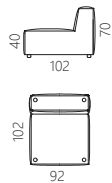

BAKER

- Design by Wooden Stories

豊富なモジュールから自在に組み合わせが可能なコンビネーションソファ。ふんわりした質感とブロック型のデザインが融合しているのが特徴的です。片アームとアームレスを組み合わせると限られたスペースでも開放的に使えます。

本体価格
(税込)

ID : 3009-10F
no-arm

ID : 3009-20F
2 seater/no-arm

ID : 3009-41F 3009-42F
1-arm/LHF 1-arm/RHF

ID : 3009-43F 3009-44F
1-arm wide/LHF 1-arm wide/RHF

ID : 3009-55F 3009-56F
open end/LHF open end/RHF

ID : 3009-53F 3009-54F
mega arm/LHF mega arm/RHF

range 1	¥122,000 (¥134,200)
range 2	¥126,000 (¥138,600)
range 3	¥137,000 (¥150,700)
range 4	¥147,000 (¥161,700)
leather 1	¥209,000 (¥229,900)
leather 2	¥220,000 (¥242,000)

range 1	¥152,000 (¥167,200)
range 2	¥157,000 (¥172,700)
range 3	¥168,000 (¥184,800)
range 4	¥182,000 (¥200,200)
leather 1	¥272,000 (¥299,200)
leather 2	¥284,000 (¥312,400)

range 1	¥152,000 (¥167,200)
range 2	¥158,000 (¥173,800)
range 3	在 ¥167,000 (¥183,700)
range 4	¥182,000 (¥200,200)
leather 1	¥275,000 (¥302,500)
leather 2	¥285,000 (¥313,500)

range 1	¥180,000 (¥198,000)
range 2	¥186,000 (¥204,600)
range 3	¥198,000 (¥217,800)
range 4	¥210,000 (¥231,000)
leather 1	¥334,000 (¥367,400)
leather 2	¥350,000 (¥385,000)

range 1	¥155,000 (¥170,500)
range 2	¥161,000 (¥177,100)
range 3	在 ¥168,000 (¥184,800)
range 4	¥180,000 (¥198,000)
leather 1	¥272,000 (¥299,200)
leather 2	¥282,000 (¥310,200)

range 1	¥200,000 (¥220,000)
range 2	¥210,000 (¥231,000)
range 3	¥225,000 (¥247,500)
range 4	¥240,000 (¥264,000)
leather 1	¥358,000 (¥393,800)
leather 2	¥370,000 (¥407,000)

在庫色:

ID : 3009-59F
wedge

ID : 3009-49F
corner

ID : 3009-57F 3009-58F
corner extended/LHF corner extended/RHF

ID : 3009-61F
stool rectangular

ID : 3009-301F
W202 D102 H70 SH40

ID : 3009-302F
W222 D102 H70 SH40