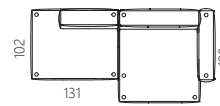

1-arm + open end

module 41+56

W243 D102 H70 SH40 cm

module 42+55

stool

module 61

W102 D92 H40 cm

mega arm + open end

module 53+56

W261 D102/128 H70 SH40 cm

module 54+55

	1-arm + open end	stool	mega arm + open end
range 1	¥ 307,000 (¥ 337,700)	¥ 80,000 (¥ 88,000)	¥ 355,000 (¥ 390,500)
range 2	¥ 319,000 (¥ 350,900)	¥ 83,000 (¥ 91,300)	¥ 371,000 (¥ 408,100)
range 3	¥ 335,000 (¥ 368,500)	¥ 90,000 (¥ 99,000)	¥ 393,000 (¥ 432,300)
range 4	¥ 362,000 (¥ 398,200)	¥ 97,000 (¥ 106,700)	¥ 420,000 (¥ 462,000)
leather 1	¥ 547,000 (¥ 601,700)	¥ 145,000 (¥ 159,500)	¥ 630,000 (¥ 693,000)
leather 2	¥ 567,000 (¥ 623,700)	¥ 152,000 (¥ 167,200)	¥ 652,000 (¥ 717,200)