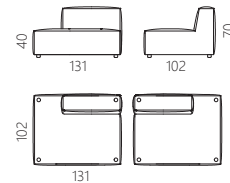

BAKER

- Design by Wooden Stories

豊富なモジュールから自在に組み合わせが可能なコンビネーションソファ。ふんわりした質感とブロック型のデザインが融合しているのが特徴的です。片アームとアームレスを組み合わせると限られたスペースでも開放的に使えます。

本体価格
(税込)

ID : 3009-10F
no-arm

ID : 3009-20F
2 seater/no-arm

ID : 3009-41F 3009-42F
1-arm/LHF 1-arm/RHF

ID : 3009-43F 3009-44F
1-arm wide/LHF 1-arm wide/RHF

ID : 3009-55F 3009-56F
open end/LHF open end/RHF

ID : 3009-53F 3009-54F
mega arm/LHF mega arm/RHF

range 1	¥122,000 (¥134,200)
range 2	¥126,000 (¥138,600)
range 3	¥137,000 (¥150,700)
range 4	¥147,000 (¥161,700)
leather 1	¥209,000 (¥229,900)
leather 2	¥220,000 (¥242,000)

range 1	¥152,000 (¥167,200)
range 2	¥157,000 (¥172,700)
range 3	¥168,000 (¥184,800)
range 4	¥182,000 (¥200,200)
leather 1	¥272,000 (¥299,200)
leather 2	¥284,000 (¥312,400)

range 1	¥152,000 (¥167,200)
range 2	¥158,000 (¥173,800)
range 3	在 ¥167,000 (¥183,700)
range 4	¥182,000 (¥200,200)
leather 1	¥275,000 (¥302,500)
leather 2	¥285,000 (¥313,500)

range 1	¥180,000 (¥198,000)
range 2	¥186,000 (¥204,600)
range 3	¥198,000 (¥217,800)
range 4	¥210,000 (¥231,000)
leather 1	¥334,000 (¥367,400)
leather 2	¥350,000 (¥385,000)

range 1	¥155,000 (¥170,500)
range 2	¥161,000 (¥177,100)
range 3	在 ¥168,000 (¥184,800)
range 4	¥180,000 (¥198,000)
leather 1	¥272,000 (¥299,200)
leather 2	¥282,000 (¥310,200)

range 1	¥200,000 (¥220,000)
range 2	¥210,000 (¥231,000)
range 3	¥225,000 (¥247,500)
range 4	¥240,000 (¥264,000)
leather 1	¥358,000 (¥393,800)
leather 2	¥370,000 (¥407,000)

在庫色:

ID : 3009-59F
wedge

ID : 3009-49F
corner

ID : 3009-57F 3009-58F
corner extended/LHF corner extended/RHF

ID : 3009-61F
stool rectangular

ID : 3009-301F
W202 D102 H70 SH40

ID : 3009-302F
W222 D102 H70 SH40