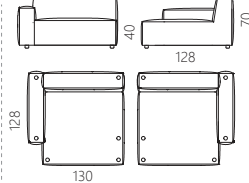

BAKER

- Design by Wooden Stories

豊富なモジュールから自在に組み合わせが可能なコンビネーションソファ。ふんわりした質感とブロック型のデザインが融合しているのが特徴的です。片アームとアームレスを組み合わせると限られたスペースでも開放的に使えます。

本体価格
(税込)

ID : 3009-10F
no-arm

ID : 3009-20F
2 seater/no-arm

ID : 3009-41F 3009-42F
1-arm/LHF 1-arm/RHF

ID : 3009-43F 3009-44F
1-arm wide/LHF 1-arm wide/RHF

ID : 3009-55F 3009-56F
open end/LHF open end/RHF

ID : 3009-53F 3009-54F
mega arm/LHF mega arm/RHF

range 1	¥122,000 (¥134,200)
range 2	¥126,000 (¥138,600)
range 3	¥137,000 (¥150,700)
range 4	¥147,000 (¥161,700)
leather 1	¥209,000 (¥229,900)
leather 2	¥220,000 (¥242,000)

range 1	¥152,000 (¥167,200)
range 2	¥157,000 (¥172,700)
range 3	¥168,000 (¥184,800)
range 4	¥182,000 (¥200,200)
leather 1	¥272,000 (¥299,200)
leather 2	¥284,000 (¥312,400)

range 1	¥152,000 (¥167,200)
range 2	¥158,000 (¥173,800)
range 3	在 ¥167,000 (¥183,700)
range 4	¥182,000 (¥200,200)
leather 1	¥275,000 (¥302,500)
leather 2	¥285,000 (¥313,500)

range 1	¥180,000 (¥198,000)
range 2	¥186,000 (¥204,600)
range 3	¥198,000 (¥217,800)
range 4	¥210,000 (¥231,000)
leather 1	¥334,000 (¥367,400)
leather 2	¥350,000 (¥385,000)

range 1	¥155,000 (¥170,500)
range 2	¥161,000 (¥177,100)
range 3	在 ¥168,000 (¥184,800)
range 4	¥180,000 (¥198,000)
leather 1	¥272,000 (¥299,200)
leather 2	¥282,000 (¥310,200)

range 1	¥200,000 (¥220,000)
range 2	¥210,000 (¥231,000)
range 3	¥225,000 (¥247,500)
range 4	¥240,000 (¥264,000)
leather 1	¥358,000 (¥393,800)
leather 2	¥370,000 (¥407,000)

在庫色:

ID : 3009-59F
wedge

ID : 3009-49F
corner

ID : 3009-57F 3009-58F
corner extended/LHF corner extended/RHF

ID : 3009-61F
stool rectangular

ID : 3009-301F
W202 D102 H70 SH40

ID : 3009-302F
W222 D102 H70 SH40