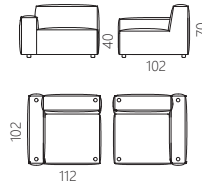

BAKER

- Design by Wooden Stories

豊富なモジュールから自在に組み合わせが可能なコンビネーションソファ。ふんわりした質感とブロック型のデザインが融合しているのが特徴的です。片アームとアームレスを組み合わせると限られたスペースでも開放的に使えます。

本体価格
(税込)

ID : 3009-10F
no-arm

ID : 3009-20F
2 seater/no-arm

ID : 3009-41F 3009-42F
1-arm/LHF 1-arm/RHF

ID : 3009-43F 3009-44F
1-arm wide/LHF 1-arm wide/RHF

ID : 3009-55F 3009-56F
open end/LHF open end/RHF

ID : 3009-53F 3009-54F
mega arm/LHF mega arm/RHF

range 1	¥122,000 (¥134,200)
range 2	¥126,000 (¥138,600)
range 3	¥137,000 (¥150,700)
range 4	¥147,000 (¥161,700)
leather 1	¥209,000 (¥229,900)
leather 2	¥220,000 (¥242,000)

range 1	¥152,000 (¥167,200)
range 2	¥157,000 (¥172,700)
range 3	¥168,000 (¥184,800)
range 4	¥182,000 (¥200,200)
leather 1	¥272,000 (¥299,200)
leather 2	¥284,000 (¥312,400)

range 1	¥152,000 (¥167,200)
range 2	¥158,000 (¥173,800)
range 3	在 ¥167,000 (¥183,700)
range 4	¥182,000 (¥200,200)
leather 1	¥275,000 (¥302,500)
leather 2	¥285,000 (¥313,500)

range 1	¥180,000 (¥198,000)
range 2	¥186,000 (¥204,600)
range 3	¥198,000 (¥217,800)
range 4	¥210,000 (¥231,000)
leather 1	¥334,000 (¥367,400)
leather 2	¥350,000 (¥385,000)

range 1	¥155,000 (¥170,500)
range 2	¥161,000 (¥177,100)
range 3	在 ¥168,000 (¥184,800)
range 4	¥180,000 (¥198,000)
leather 1	¥272,000 (¥299,200)
leather 2	¥282,000 (¥310,200)

range 1	¥200,000 (¥220,000)
range 2	¥210,000 (¥231,000)
range 3	¥225,000 (¥247,500)
range 4	¥240,000 (¥264,000)
leather 1	¥358,000 (¥393,800)
leather 2	¥370,000 (¥407,000)

在庫色:

ID : 3009-59F
wedge

ID : 3009-49F
corner

ID : 3009-57F 3009-58F
corner extended/LHF corner extended/RHF

ID : 3009-61F
stool rectangular

ID : 3009-301F
W202 D102 H70 SH40

ID : 3009-302F
W222 D102 H70 SH40