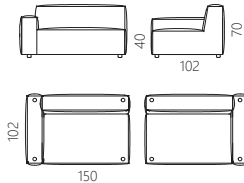

BAKER

- Design by Wooden Stories

豊富なモジュールから自在に組み合わせが可能なコンビネーションソファ。ふんわりした質感とブロック型のデザインが融合しているのが特徴的です。片アームとアームレスを組み合わせると限られたスペースでも開放的に使えます。

本体価格
(税込)

ID : 3009-10F
no-arm

ID : 3009-20F
2 seater/no-arm

ID : 3009-41F 3009-42F
1-arm/LHF 1-arm/RHF

ID : 3009-43F 3009-44F
1-arm wide/LHF 1-arm wide/RHF

ID : 3009-55F 3009-56F
open end/LHF open end/RHF

ID : 3009-53F 3009-54F
mega arm/LHF mega arm/RHF

range 1	¥122,000 (¥134,200)
range 2	¥126,000 (¥138,600)
range 3	¥137,000 (¥150,700)
range 4	¥147,000 (¥161,700)
leather 1	¥209,000 (¥229,900)
leather 2	¥220,000 (¥242,000)

range 1	¥152,000 (¥167,200)
range 2	¥157,000 (¥172,700)
range 3	¥168,000 (¥184,800)
range 4	¥182,000 (¥200,200)
leather 1	¥272,000 (¥299,200)
leather 2	¥284,000 (¥312,400)

range 1	¥152,000 (¥167,200)
range 2	¥158,000 (¥173,800)
range 3	在 ¥167,000 (¥183,700)
range 4	¥182,000 (¥200,200)
leather 1	¥275,000 (¥302,500)
leather 2	¥285,000 (¥313,500)

range 1	¥180,000 (¥198,000)
range 2	¥186,000 (¥204,600)
range 3	¥198,000 (¥217,800)
range 4	¥210,000 (¥231,000)
leather 1	¥334,000 (¥367,400)
leather 2	¥350,000 (¥385,000)

range 1	¥155,000 (¥170,500)
range 2	¥161,000 (¥177,100)
range 3	在 ¥168,000 (¥184,800)
range 4	¥180,000 (¥198,000)
leather 1	¥272,000 (¥299,200)
leather 2	¥282,000 (¥310,200)

range 1	¥200,000 (¥220,000)
range 2	¥210,000 (¥231,000)
range 3	¥225,000 (¥247,500)
range 4	¥240,000 (¥264,000)
leather 1	¥358,000 (¥393,800)
leather 2	¥370,000 (¥407,000)

在庫色:

ID : 3009-59F
wedge

ID : 3009-49F
corner

ID : 3009-57F 3009-58F
corner extended/LHF corner extended/RHF

ID : 3009-61F
stool rectangular

ID : 3009-301F
W202 D102 H70 SH40

ID : 3009-302F
W222 D102 H70 SH40