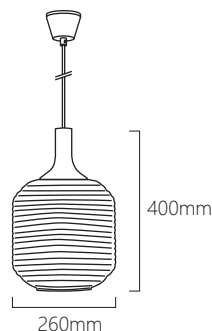

FRANDSEN

honey pendant

蜂の巣からヒントを得たランプ。レトロの中に和のテイストも感じられるオリエンタルなデザイン。ガラスの上部にダークな木のカーブがくることで北欧テイストも感じます。点灯するとアンバー色のガラスが美しく光り、空間を穏やかに演出します。

本体
価格 **¥34,000** (税込¥37,400)

color:amber

E26/40W glass shade, black fabric cord, rubber wood
design by Guillaume Delvigne