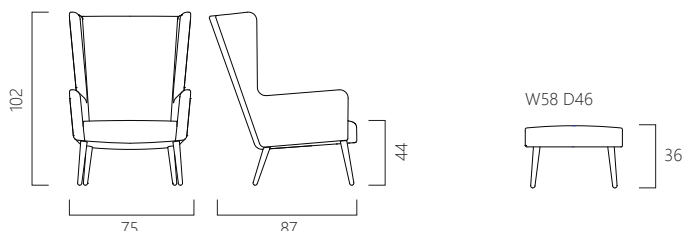

※部分組立(脚取付作業)

※在庫色以外は受注生産となります。(納期2-3ヶ月)