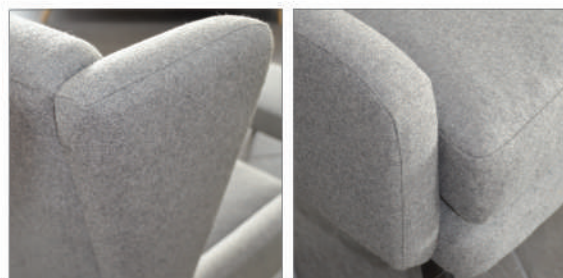

TOMCAT

- Design by ByKato

エレガントなラインのラウンジチェア&スツール。同素材の色違いを並べたり、ソファの対面に置いたり、レイアウトのアイデアも広がります。

Sketch

▲ black+montana 1048 coal (leather2)
(在庫色ではありません)

▲ light oak+montana 3031 canyon (leather2)
(在庫色ではありません)

▲ black+judd 9522 galaxy (range3)
(在庫色)

▲ black+diego 013 steel (range2)
(在庫色ではありません)

	TOMCAT chair ID: 2005-10	TOMCAT stool ID: 2005-60
※ 本体価格 (税込)		
range 1	¥125,000 (¥137,500)	¥41,000 (¥45,100)
range 2	¥130,000 (¥143,000)	¥44,000 (¥48,400)
range 3	¥139,000 (¥152,900)	¥45,000 (¥49,500)
range 4	¥148,000 (¥162,800)	¥47,000 (¥51,700)
leather 1	¥239,000 (¥262,900)	¥58,000 (¥63,800)
leather 2	¥251,000 (¥276,100)	¥60,000 (¥66,000)

デンマークで今最もクールなライフスタイルショップとして知られる「Bolita.com」のインハウスデザイナーから独立し、二人組ユニット「ByKato」として活動する Tonny Glismand & Karl Rudiger氏がデザインを手がけています。ベーシックなデザインの中にさりげなく新しさを表現するのが得意で、ほどよく柔らかなラインが特徴です。

FRAME MDF・パイン無垢材・Sバネ・ウェーピングテープ
 FILLING フェザー・ボールファイバー・高密度ウレタンフォーム
 LEGS wood オーク無垢材 PU塗装 (light oak / black / walnut)
 COVER 本体: FIX、座面: LOOSE