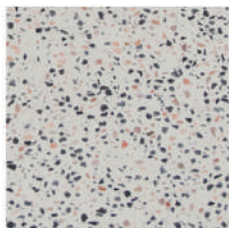

fungi

青・ピンク・黒など様々な色が混ざった美しい模様が特徴のホワイトテラゾー素材を用いたコーヒーテーブルとエンドテーブルです。2台並べて段違いで使用したり、1台ずつソファサイドに置いたり、コンパクトな使いやすいサイズもポイントです。

FUNGI 60 table

Φ60 H36 cm

ホワイトテラゾー

本体
価格 **¥68,000**

(税込 ¥74,800)

FUNGI 45 table

Φ45 H48.5 cm

ホワイトテラゾー

本体
価格 **¥46,000**

(税込 ¥50,600)

* テラゾーとは大理石や花崗岩を粉碎した粉をセメントや樹脂などと混ぜ、滑らかに磨き大理石のような美しい模様に仕上げた人工石です。

* 本製品は屋内用です

* 組立式