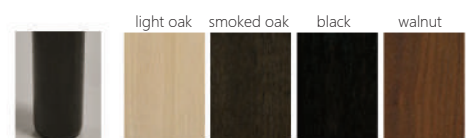

スタンダードでありながらモダンなデザインのPONTEソファ。2.5人掛け・3人掛けの他、豊富なモジュールから自在に組み合わせが可能なコンビネーションタイプまで多彩なサイズ展開。日本人の好みに合うシートの硬さバランスを吟味、日本の住環境に合いやすいサイズバリエーションを用意しました。ヘッドレストや追加クッションなどオプションもございます。

※他サイズもございます。詳しくはプライスリストをご参照下さい。

ID: 3001-251L
PONTE sofa 2.5 seater
W185 D96 H79.5 SH43 cm

※サイドクッション(45x45cm) 2個付属
替えカバー

ID: 3001-252L
PONTE sofa 3 seater
W200 D96 H79.5 SH43 cm

※サイドクッション(45x45cm) 2個付属
替えカバー

ID: 3001-301L
PONTE sofa 3 seater
W215 D96 H79.5 SH43 cm

※サイドクッション(45x45cm) 2個付属
替えカバー

ID: 3001-61L
PONTE sofa ottoman S
W80 D55 H42 cm

替えカバー

※ 本体価格 (税込)	rib 002 stone (range1)		rib 002 stone (range1)		rib 002 stone (range1)		rib 002 stone (range1)	
range 1	¥ 220,000 (¥ 242,000)	¥ 95,000 (¥ 104,500)	¥ 230,000 (¥ 253,000)	¥ 98,000 (¥ 107,800)	¥ 245,000 (¥ 269,500)	¥ 105,000 (¥ 115,500)	¥ 64,000 (¥ 70,400)	¥ 27,000 (¥ 29,700)
range 2	¥ 230,000 (¥ 253,000)	¥ 105,000 (¥ 115,500)	¥ 245,000 (¥ 269,500)	¥ 113,000 (¥ 124,300)	¥ 260,000 (¥ 286,000)	¥ 120,000 (¥ 132,000)	¥ 68,000 (¥ 74,800)	¥ 31,000 (¥ 34,100)
range 3	¥ 250,000 (¥ 275,000)	¥ 125,000 (¥ 137,500)	¥ 270,000 (¥ 297,000)	¥ 138,000 (¥ 151,800)	¥ 280,000 (¥ 308,000)	¥ 140,000 (¥ 154,000)	¥ 73,000 (¥ 80,300)	¥ 36,000 (¥ 39,600)
range 4	¥ 280,000 (¥ 308,000)	¥ 155,000 (¥ 170,500)	¥ 290,000 (¥ 319,000)	¥ 158,000 (¥ 173,800)	¥ 310,000 (¥ 341,000)	¥ 170,000 (¥ 187,000)	¥ 78,000 (¥ 85,800)	¥ 41,000 (¥ 45,100)
leather 1	¥ 410,000 (¥ 451,000)		¥ 430,000 (¥ 473,000)		¥ 450,000 (¥ 495,000)		¥ 106,000 (¥ 116,600)	
leather 2	¥ 420,000 (¥ 462,000)		¥ 440,000 (¥ 484,000)		¥ 470,000 (¥ 517,000)		¥ 109,000 (¥ 119,900)	
在庫色	rib 002 stone (range1)		rib 002 stone (range1)		rib 002 stone (range1)		rib 002 stone (range1)	

ID: 3101-01L
Headrest
Ø 18 W55 cm

替えカバー

ID: 3001-39+52L/40+51L
PONTE sofa combination
W238 D96/153 H79.5 SH43 cm
※サイドクッション(45x45cm) 2個付属
替えカバー