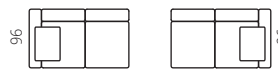

172

172

本体価格 (税込)	ID : 3001-43L 2 seater/1-arm 替えカバー	ID : 3001-44L 2 seater/1-arm 替えカバー	ID : 3001-45L 2 seater/1-arm 替えカバー	ID : 3001-46L 2 seater/1-arm 替えカバー
range 1	¥194,000 (¥213,400) ¥79,000 (¥86,900)	¥207,000 (¥227,700) ¥80,000 (¥88,000)	¥207,000 (¥227,700) ¥80,000 (¥88,000)	¥207,000 (¥227,700) ¥80,000 (¥88,000)
range 2	¥205,000 (¥225,500) ¥90,000 (¥99,000)	¥220,000 (¥242,000) ¥93,000 (¥102,300)	¥220,000 (¥242,000) ¥93,000 (¥102,300)	¥220,000 (¥242,000) ¥93,000 (¥102,300)
range 3	¥228,000 (¥250,800) ¥113,000 (¥124,300)	¥235,000 (¥258,500) ¥108,000 (¥118,800)	¥235,000 (¥258,500) ¥108,000 (¥118,800)	¥235,000 (¥258,500) ¥108,000 (¥118,800)
range 4	¥248,000 (¥272,800) ¥133,000 (¥146,300)	¥250,000 (¥275,000) ¥123,000 (¥135,300)	¥250,000 (¥275,000) ¥123,000 (¥135,300)	¥250,000 (¥275,000) ¥123,000 (¥135,300)
leather 1	¥350,000 (¥385,000)	¥360,000 (¥396,000)	¥360,000 (¥396,000)	¥360,000 (¥396,000)
leather 2	¥360,000 (¥396,000)	¥370,000 (¥407,000)	¥370,000 (¥407,000)	¥370,000 (¥407,000)

在庫色:

extra side cushion ID : 3001-74545
追加サイドクッション cushion 45x45cm 替えカバー

range 1	¥11,000 (¥12,100) ¥7,500 (¥8,250)
range 2	¥12,000 (¥13,200) ¥8,500 (¥9,350)
range 3	¥13,000 (¥14,300) ¥9,500 (¥10,450)
range 4	¥14,000 (¥15,400) ¥10,500 (¥11,550)
leather 1	¥21,500 (¥23,650) ¥18,000 (¥19,800)
leather 2	¥22,500 (¥24,750) ¥19,000 (¥20,900)