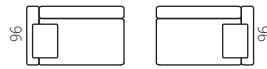

145

145

本体価格 (税込)	ID : 3001-41L 1.5 seater/1-arm 替えカバー	ID : 3001-42L 1.5 seater/1-arm 替えカバー	ID : 3001-39L 1.5 seater/1-arm 替えカバー	ID : 3001-40L 1.5 seater/1-arm 替えカバー
range 1	¥165,000 (¥181,500) ¥65,000 (¥71,500)	¥172,000 (¥189,200) ¥66,000 (¥72,600)	¥172,000 (¥189,200) ¥66,000 (¥72,600)	¥172,000 (¥189,200) ¥66,000 (¥72,600)
range 2	¥175,000 (¥192,500) ¥75,000 (¥82,500)	¥185,000 (¥203,500) ¥79,000 (¥86,900)	¥185,000 (¥203,500) ¥79,000 (¥86,900)	¥185,000 (¥203,500) ¥79,000 (¥86,900)
range 3	¥195,000 (¥214,500) ¥95,000 (¥104,500)	¥200,000 (¥220,000) ¥94,000 (¥103,400)	¥200,000 (¥220,000) ¥94,000 (¥103,400)	¥200,000 (¥220,000) ¥94,000 (¥103,400)
range 4	¥215,000 (¥236,500) ¥115,000 (¥126,500)	¥225,000 (¥247,500) ¥119,000 (¥130,900)	¥225,000 (¥247,500) ¥119,000 (¥130,900)	¥225,000 (¥247,500) ¥119,000 (¥130,900)
leather 1	¥300,000 (¥330,000)	¥310,000 (¥341,000)	¥310,000 (¥341,000)	¥310,000 (¥341,000)
leather 2	¥310,000 (¥341,000)	¥320,000 (¥352,000)	¥320,000 (¥352,000)	¥320,000 (¥352,000)