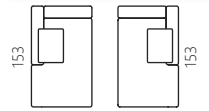

H79.5 SH43 cm

93

93

本体価格 (税込)	ID : 3001-51L chaise 替えカバー	ID : 3001-52L chaise 替えカバー
range 1	¥180,000 (¥198,000) ¥80,000 (¥88,000)	¥180,000 (¥198,000) ¥80,000 (¥88,000)
range 2	¥190,000 (¥209,000) ¥90,000 (¥99,000)	¥190,000 (¥209,000) ¥90,000 (¥99,000)
range 3	¥210,000 (¥231,000) ¥110,000 (¥121,000)	¥210,000 (¥231,000) ¥110,000 (¥121,000)
range 4	¥230,000 (¥253,000) ¥130,000 (¥143,000)	¥230,000 (¥253,000) ¥130,000 (¥143,000)
leather 1	¥300,000 (¥330,000)	¥300,000 (¥330,000)
leather 2	¥310,000 (¥341,000)	¥310,000 (¥341,000)

H42 cm

80