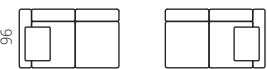

▲ 42+51L (W226) / alice 1351 bristol blue (range3)

▲ 45+52L (W265) / rib 002 stone (range1)

H79.5 SH43 cm

145

145

本体価格 (税込)	ID : 3001-41L 1.5 seater/1-arm 替えカバー	ID : 3001-42L 1.5 seater/1-arm 替えカバー	ID : 3001-39L 1.5 seater/1-arm 替えカバー	ID : 3001-40L 1.5 seater/1-arm 替えカバー
range 1	¥165,000 (¥181,500) ¥65,000 (¥71,500)	¥172,000 (¥189,200) ¥66,000 (¥72,600)	¥172,000 (¥189,200) ¥66,000 (¥72,600)	¥172,000 (¥189,200) ¥66,000 (¥72,600)
range 2	¥175,000 (¥192,500) ¥75,000 (¥82,500)	¥185,000 (¥203,500) ¥79,000 (¥86,900)	¥185,000 (¥203,500) ¥79,000 (¥86,900)	¥185,000 (¥203,500) ¥79,000 (¥86,900)
range 3	¥195,000 (¥214,500) ¥95,000 (¥104,500)	¥200,000 (¥220,000) ¥94,000 (¥103,400)	¥200,000 (¥220,000) ¥94,000 (¥103,400)	¥200,000 (¥220,000) ¥94,000 (¥103,400)
range 4	¥215,000 (¥236,500) ¥115,000 (¥126,500)	¥225,000 (¥247,500) ¥119,000 (¥130,900)	¥225,000 (¥247,500) ¥119,000 (¥130,900)	¥225,000 (¥247,500) ¥119,000 (¥130,900)
leather 1	¥300,000 (¥330,000)	¥310,000 (¥341,000)	¥310,000 (¥341,000)	¥310,000 (¥341,000)
leather 2	¥310,000 (¥341,000)	¥320,000 (¥352,000)	¥320,000 (¥352,000)	¥320,000 (¥352,000)