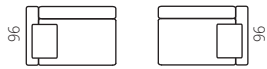

H79.5 SH43 cm