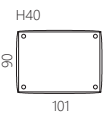

stock color :

ID : 3009-59F
wedge

ID : 3009-49F
corner

ID : 3009-57F 3009-58F
corner extended/LHF corner extended/RHF

ID : 3009-61F
stool rectangular

ID : 3009-301F
W200 D100 H73 SH40

ID : 3009-302F
W220 D100 H73 SH40