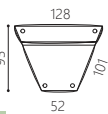

ID : 3009-59F
wedge