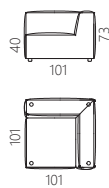

ID : 3009-49F
corner