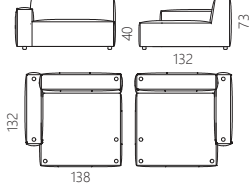

ID : 3009-20F
2 seater/no-arm

ID : 3009-41F 3009-42F
1-arm/LHF 1-arm/RHF

ID : 3009-43F 3009-44F
1-arm wide/LHF 1-arm wide/RHF

ID : 3009-55F 3009-56F
open end/LHF open end/RHF

ID : 3009-53F 3009-54F
mega arm/LHF mega arm/RHF

本体価格
(税込)

	ID : 3009-10F no-arm	ID : 3009-20F 2 seater/no-arm	ID : 3009-41F 3009-42F 1-arm/LHF 1-arm/RHF	ID : 3009-43F 3009-44F 1-arm wide/LHF 1-arm wide/RHF	ID : 3009-55F 3009-56F open end/LHF open end/RHF	ID : 3009-53F 3009-54F mega arm/LHF mega arm/RHF
range 1	¥108,000 (¥118,800)	¥135,000 (¥148,500)	¥135,000 (¥148,500)	¥160,000 (¥176,000)	¥138,000 (¥151,800)	¥178,000 (¥195,800)
range 2	¥112,000 (¥123,200)	¥140,000 (¥154,000)	¥140,000 (¥154,000)	¥165,000 (¥181,500)	¥143,000 (¥157,300)	¥183,000 (¥201,300)
range 3	¥120,000 (¥132,000)	¥150,000 (¥165,000)	¥149,000 (¥163,900)	¥175,000 (¥192,500)	¥150,000 (¥165,000)	¥200,000 (¥220,000)
range 4	¥130,000 (¥143,000)	¥162,000 (¥178,200)	¥160,000 (¥176,000)	¥185,000 (¥203,500)	¥160,000 (¥176,000)	¥210,000 (¥231,000)
leather 1	¥180,000 (¥198,000)	¥235,000 (¥258,500)	¥238,000 (¥261,800)	¥275,000 (¥302,500)	¥235,000 (¥258,500)	¥310,000 (¥341,000)
leather 2	¥190,000 (¥209,000)	¥245,000 (¥269,500)	¥248,000 (¥272,800)	¥300,000 (¥330,000)	¥245,000 (¥269,500)	¥320,000 (¥352,000)