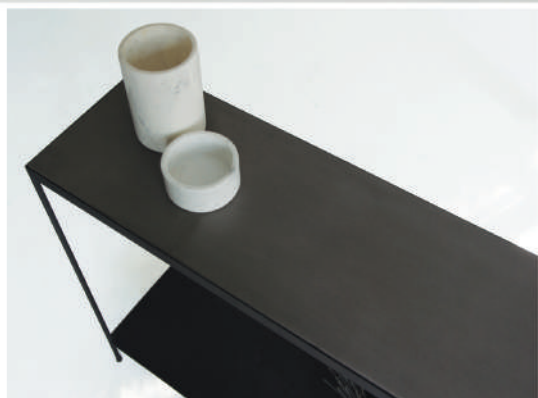

stage

コンクリート&メタルの異素材コンビネーションのコンソールテーブル。シャープなメタル脚ですっきりとモダンな空間に演出できます。

* 本製品は屋内用です

STAGE console

W90 D31 H80 cm

天板: MDF+コンクリート

脚: メタル(ブラック・粉体塗装)

本体
価格 **¥58,000**