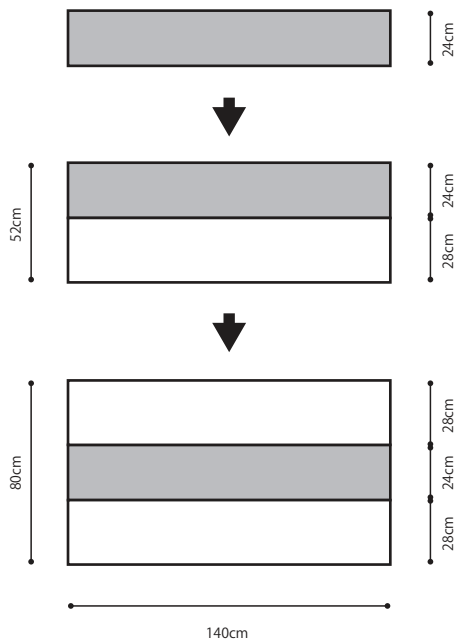

calzone

メタル脚を開閉し、天板が展開するバタフライテーブル。片側だけ出して壁付しデスクとして、両側出してダイニングテーブルとして。様々な用途に対応できるテーブルです。

▲walnut

walnut / ウォールナット天然木突板・ウレタン塗装
脚 / ブラックメタル(粉体塗装)

calzone table

本体価格 **¥94,000** (税込 ¥103,400)

W140 D24-52-80 H72 cm
完成品 (*調整必要)