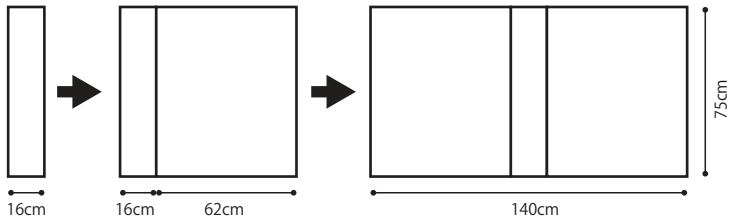

2+2

普段は片側天板だけ出して 2 人使用に、来客時には両側広げて 4 人掛けに。フレキシブルな動きが可能且つしっかりと安定性のある構造です。

▲walnut ▲light wenge

walnut / ウォールナット天然木突板・ウレタン塗装
light wenge / オーク天然木突板・ステイン・ウレタン塗装

片側広げた場合： 78×75cm

両側広げた場合： 140×75cm

2+2 140 table

本体価格 **¥88,000**
(税込 ¥96,800)

W16-78-140 D75 H72 cm
完成品

片側広げた場合： 78×75cm
両側広げた場合： 140×75cm

*天然木の特性上、一台ずつ木目の模様が異なります。木目のご指定は承りかねますので予めご了承下さい。