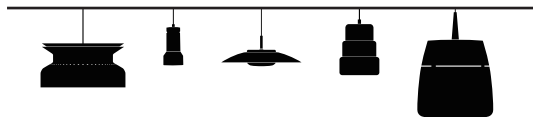

FRANDSEN

snowbell pendant

美しいヒダが特徴的な陶器製ランプシェード。点灯するとシェードから透ける柔らかい明かりが空間に温かみを与えます。直径18cmと小ぶりなサイズなので、多灯吊りもおすすめです。

本体
価格 **¥29,000** (税込¥31,900)

color:white

E17/25W porcelain shade, black fabric cord

design by Philip Bro