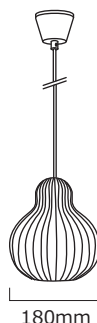

FRANDSEN

snowbell pendant

美しいヒダが特徴的な陶器製ランプシェード。点灯するとシェードから透ける柔らかい明かりが空間に温かみを与えます。直径18cmと小ぶりなサイズなので、多灯吊りもおすすめです。

本体
価格 **¥29,000** (税込¥31,900)

color:white

E17/25W porcelain shade, black fabric cord

design by Philip Bro

※電球は付属していません。