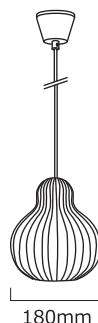

## snowbell pendant

美しいヒダが特徴的な陶器製ランプシェード。点灯するとシェードから透ける柔らかい明かりが空間に温かみを与えます。直径18cmと小さなサイズなので、多灯吊りもおすすめです。

本体  
価格 **¥33,000** (税込¥36,300)

color:white

E17/25W porcelain shade, black fabric cord

design by Philip Bro