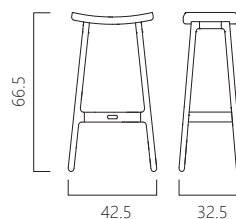

※完成品

※在庫色以外は受注生産となります。(納期2-3ヶ月)

< 在庫色 >

▲ Leg: light oak
Seat: montana 3031 canyon
(leather1)

▲ Leg: black
Seat: montana 4017 anvil
(leather1)

< Counter stool >

< Low stool >