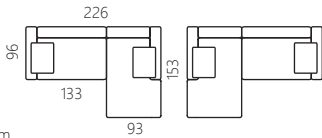

H79.5 SH43 cm

	ID : 3001-41+52L		3001-42+51L		3001-39+52L		3001-40+51L		3001-43+52L		3001-44+51L		3001-45+52L		3001-46+51L	
本体価格 (税込)	替えカバー		替えカバー		替えカバー		替えカバー		替えカバー		替えカバー		替えカバー		替えカバー	
range 1	¥363,000 (¥399,300)	¥150,000 (¥165,000)	¥370,000 (¥407,000)	¥152,000 (¥167,200)	¥394,000 (¥433,400)	¥165,000 (¥181,500)	¥407,000 (¥447,700)	¥166,000 (¥182,600)	¥415,000 (¥456,500)	¥186,000 (¥204,600)	¥430,000 (¥473,000)	¥189,000 (¥207,900)	¥466,000 (¥512,600)	¥225,000 (¥247,500)	¥505,000 (¥555,500)	¥264,000 (¥290,400)
range 2	¥384,000 (¥422,400)	¥171,000 (¥188,100)	¥393,000 (¥432,300)	¥175,000 (¥192,500)	¥415,000 (¥456,500)	¥186,000 (¥204,600)	¥430,000 (¥473,000)	¥189,000 (¥207,900)	¥459,000 (¥504,900)	¥230,000 (¥253,000)	¥466,000 (¥512,600)	¥225,000 (¥247,500)	¥505,000 (¥555,500)	¥264,000 (¥290,400)	¥505,000 (¥555,500)	¥264,000 (¥290,400)
range 3	¥425,000 (¥467,500)	¥212,000 (¥233,200)	¥430,000 (¥473,000)	¥212,000 (¥233,200)	¥459,000 (¥504,900)	¥230,000 (¥253,000)	¥466,000 (¥512,600)	¥225,000 (¥247,500)	¥502,000 (¥552,200)	¥273,000 (¥300,300)	¥505,000 (¥555,500)	¥264,000 (¥290,400)	¥505,000 (¥555,500)	¥264,000 (¥290,400)	¥505,000 (¥555,500)	¥264,000 (¥290,400)
range 4	¥468,000 (¥514,800)	¥255,000 (¥280,500)	¥479,000 (¥526,900)	¥261,000 (¥287,100)	¥502,000 (¥552,200)	¥273,000 (¥300,300)	¥505,000 (¥555,500)	¥264,000 (¥290,400)	¥690,000 (¥759,000)		¥700,000 (¥770,000)		¥700,000 (¥770,000)		¥700,000 (¥770,000)	
leather 1	¥640,000 (¥704,000)		¥650,000 (¥715,000)		¥690,000 (¥759,000)		¥700,000 (¥770,000)		¥710,000 (¥781,000)		¥720,000 (¥792,000)		¥720,000 (¥792,000)		¥720,000 (¥792,000)	
leather 2	¥660,000 (¥726,000)		¥670,000 (¥737,000)		¥710,000 (¥781,000)		¥720,000 (¥792,000)		¥710,000 (¥781,000)		¥720,000 (¥792,000)		¥720,000 (¥792,000)		¥720,000 (¥792,000)	

H42 cm

Φ18 W55 cm

ID : 3001-61L
ottoman S

替えカバー

ID : 3101-01L
headrest

替えカバー

在庫 ¥68,000 (¥74,800)	¥28,000 (¥30,800)	在庫 ¥25,000 (¥27,500)	¥7,500 (¥8,250)
¥72,000 (¥79,200)	¥32,000 (¥35,200)	¥26,500 (¥29,150)	¥9,000 (¥9,900)
¥78,000 (¥85,800)	¥38,000 (¥41,800)	¥28,500 (¥31,350)	¥11,000 (¥12,100)
¥84,000 (¥92,400)	¥44,000 (¥48,400)	¥29,500 (¥32,450)	¥12,000 (¥13,200)
¥113,000 (¥124,300)		¥35,500 (¥39,050)	¥18,000 (¥19,800)
¥116,000 (¥127,600)		¥38,000 (¥41,800)	¥20,500 (¥22,550)
rib 002 stone (range1) + 脚4色		rib 002 stone (range1) + 脚4色	

Description

frame : パイン無垢材, MDF, S/Vネ
filling : フェザー, ボールファイバー, 高密度ウレタンフォーム
legs : Wood オーク無垢材 (light oak / smoked oak / walnut / black)
cover : Loose フルカバーリング
assemble : 部分組立 (脚取付け/工具不要)