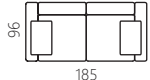

# PONTE

- Design by Wooden Stories

豊富なモジュールから自在に組み合わせが可能なコンビネーションソファ。日本人の好みに合うシートの硬さバランスを吟味、日本の住環境に合いやすいサイズ展開を用意しました。

▲ rib 002 stone (range1) 在庫色

▲ 参考色

□...付属サイドクッション (45x45cm)

H79.5 SH43 cm

	ID : 3001-251L 2.5 seater		ID : 3001-252L 2.5 seater		ID : 3001-301L 3 seater		ID : 3001-302L 3.5 seater	
本体価格 (税込)	替えカバー		替えカバー		替えカバー		替えカバー	
range 1	<span style="background-color: #00aaff; color: white; padding: 2px;">在庫</span> ¥230,000 (¥253,000)	¥97,000 (¥106,700)	<span style="background-color: #00aaff; color: white; padding: 2px;">在庫</span> ¥242,000 (¥266,200)	¥102,000 (¥112,200)	¥258,000 (¥283,800)	¥108,000 (¥118,800)	¥275,000 (¥302,500)	¥113,000 (¥124,300)
range 2	¥242,000 (¥266,200)	¥109,000 (¥119,900)	¥258,000 (¥283,800)	¥118,000 (¥129,800)	¥274,000 (¥301,400)	¥124,000 (¥136,400)	¥290,000 (¥319,000)	¥128,000 (¥140,800)
range 3	¥263,000 (¥289,300)	¥130,000 (¥143,000)	¥283,000 (¥311,300)	¥143,000 (¥157,300)	¥295,000 (¥324,500)	¥145,000 (¥159,500)	¥320,000 (¥352,000)	¥158,000 (¥173,800)
range 4	¥294,000 (¥323,400)	¥161,000 (¥177,100)	¥305,000 (¥335,500)	¥165,000 (¥181,500)	¥326,000 (¥358,600)	¥176,000 (¥193,600)	¥340,000 (¥374,000)	¥178,000 (¥195,800)
leather 1	¥432,000 (¥475,200)		¥455,000 (¥500,500)		¥475,000 (¥522,500)		¥505,000 (¥555,500)	
leather 2	¥444,000 (¥488,400)		¥465,000 (¥511,500)		¥495,000 (¥544,500)		¥525,000 (¥577,500)	
在庫色:	rib 002 stone (range1)  + 脚4色		rib 002 stone (range1)  + 脚4色					