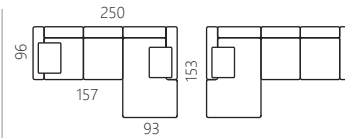

H79.5 SH43 cm

	ID : 3001-41+52L		3001-42+51L		3001-39+52L		3001-40+51L		3001-43+52L		3001-44+51L		3001-45+52L		3001-46+51L	
本体価格 (税込)	替えカバー		替えカバー		替えカバー		替えカバー		替えカバー		替えカバー		替えカバー		替えカバー	
range 1	¥363,000 (¥399,300)	¥150,000 (¥165,000)	¥370,000 (¥407,000)	¥152,000 (¥167,200)	¥394,000 (¥433,400)	¥165,000 (¥181,500)	¥407,000 (¥447,700)	¥166,000 (¥182,600)	¥415,000 (¥456,500)	¥186,000 (¥204,600)	¥430,000 (¥473,000)	¥189,000 (¥207,900)	¥466,000 (¥512,600)	¥225,000 (¥247,500)	¥505,000 (¥555,500)	¥264,000 (¥290,400)
range 2	¥384,000 (¥422,400)	¥171,000 (¥188,100)	¥393,000 (¥432,300)	¥175,000 (¥192,500)	¥415,000 (¥456,500)	¥186,000 (¥204,600)	¥430,000 (¥473,000)	¥189,000 (¥207,900)	¥459,000 (¥504,900)	¥230,000 (¥253,000)	¥466,000 (¥512,600)	¥225,000 (¥247,500)	¥505,000 (¥555,500)	¥264,000 (¥290,400)	¥505,000 (¥555,500)	¥264,000 (¥290,400)
range 3	¥425,000 (¥467,500)	¥212,000 (¥233,200)	¥430,000 (¥473,000)	¥212,000 (¥233,200)	¥459,000 (¥504,900)	¥230,000 (¥253,000)	¥466,000 (¥512,600)	¥225,000 (¥247,500)	¥502,000 (¥552,200)	¥273,000 (¥300,300)	¥505,000 (¥555,500)	¥264,000 (¥290,400)	¥505,000 (¥555,500)	¥264,000 (¥290,400)	¥505,000 (¥555,500)	¥264,000 (¥290,400)
range 4	¥468,000 (¥514,800)	¥255,000 (¥280,500)	¥479,000 (¥526,900)	¥261,000 (¥287,100)	¥502,000 (¥552,200)	¥273,000 (¥300,300)	¥505,000 (¥555,500)	¥264,000 (¥290,400)	¥690,000 (¥759,000)		¥700,000 (¥770,000)		¥700,000 (¥770,000)		¥700,000 (¥770,000)	
leather 1	¥640,000 (¥704,000)		¥650,000 (¥715,000)		¥690,000 (¥759,000)		¥700,000 (¥770,000)		¥710,000 (¥781,000)		¥720,000 (¥792,000)		¥720,000 (¥792,000)		¥720,000 (¥792,000)	
leather 2	¥660,000 (¥726,000)		¥670,000 (¥737,000)		¥710,000 (¥781,000)		¥720,000 (¥792,000)		¥710,000 (¥781,000)		¥720,000 (¥792,000)		¥720,000 (¥792,000)		¥720,000 (¥792,000)	

H42 cm

Φ18 W55 cm

ID : 3001-61L
ottoman S

替えカバー

ID : 3101-01L
headrest

替えカバー

在庫 ¥68,000 (¥74,800)	¥28,000 (¥30,800)	在庫 ¥25,000 (¥27,500)	¥7,500 (¥8,250)
¥72,000 (¥79,200)	¥32,000 (¥35,200)	¥26,500 (¥29,150)	¥9,000 (¥9,900)
¥78,000 (¥85,800)	¥38,000 (¥41,800)	¥28,500 (¥31,350)	¥11,000 (¥12,100)
¥84,000 (¥92,400)	¥44,000 (¥48,400)	¥29,500 (¥32,450)	¥12,000 (¥13,200)
¥113,000 (¥124,300)		¥35,500 (¥39,050)	¥18,000 (¥19,800)
¥116,000 (¥127,600)		¥38,000 (¥41,800)	¥20,500 (¥22,550)
rib 002 stone (range1) + 脚4色		rib 002 stone (range1) + 脚4色	

Description

frame : パイン無垢材, MDF, S/Vネ
filling : フェザー, ボールファイバー, 高密度ウレタンフォーム
legs : Wood オーク無垢材 (light oak / smoked oak / walnut / black)
cover : Loose フルカバーリング
assemble : 部分組立 (脚取付け/工具不要)