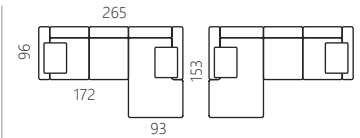

H79.5 SH43 cm

	ID : 3001-41+52L		3001-42+51L		3001-39+52L		3001-40+51L		3001-43+52L		3001-44+51L		3001-45+52L		3001-46+51L	
本体価格 (税込)	替えカバー		替えカバー		替えカバー		替えカバー		替えカバー		替えカバー		替えカバー		替えカバー	
range 1	¥363,000 (¥399,300)	¥150,000 (¥165,000)	¥370,000 (¥407,000)	¥152,000 (¥167,200)	¥394,000 (¥433,400)	¥165,000 (¥181,500)	¥407,000 (¥447,700)	¥166,000 (¥182,600)	¥415,000 (¥456,500)	¥186,000 (¥204,600)	¥430,000 (¥473,000)	¥189,000 (¥207,900)	¥466,000 (¥512,600)	¥225,000 (¥247,500)	¥505,000 (¥555,500)	¥264,000 (¥290,400)
range 2	¥384,000 (¥422,400)	¥171,000 (¥188,100)	¥393,000 (¥432,300)	¥175,000 (¥192,500)	¥415,000 (¥456,500)	¥186,000 (¥204,600)	¥430,000 (¥473,000)	¥189,000 (¥207,900)	¥459,000 (¥504,900)	¥230,000 (¥253,000)	¥466,000 (¥512,600)	¥225,000 (¥247,500)	¥505,000 (¥555,500)	¥264,000 (¥290,400)	¥505,000 (¥555,500)	¥264,000 (¥290,400)
range 3	¥425,000 (¥467,500)	¥212,000 (¥233,200)	¥430,000 (¥473,000)	¥212,000 (¥233,200)	¥459,000 (¥504,900)	¥230,000 (¥253,000)	¥466,000 (¥512,600)	¥225,000 (¥247,500)	¥502,000 (¥552,200)	¥273,000 (¥300,300)	¥505,000 (¥555,500)	¥264,000 (¥290,400)	¥505,000 (¥555,500)	¥264,000 (¥290,400)	¥505,000 (¥555,500)	¥264,000 (¥290,400)
range 4	¥468,000 (¥514,800)	¥255,000 (¥280,500)	¥479,000 (¥526,900)	¥261,000 (¥287,100)	¥502,000 (¥552,200)	¥273,000 (¥300,300)	¥505,000 (¥555,500)	¥264,000 (¥290,400)	¥690,000 (¥759,000)		¥700,000 (¥770,000)		¥700,000 (¥770,000)		¥700,000 (¥770,000)	
leather 1	¥640,000 (¥704,000)		¥650,000 (¥715,000)		¥690,000 (¥759,000)		¥700,000 (¥770,000)		¥710,000 (¥781,000)		¥720,000 (¥792,000)		¥720,000 (¥792,000)		¥720,000 (¥792,000)	
leather 2	¥660,000 (¥726,000)		¥670,000 (¥737,000)		¥710,000 (¥781,000)		¥720,000 (¥792,000)		¥710,000 (¥781,000)		¥720,000 (¥792,000)		¥720,000 (¥792,000)		¥720,000 (¥792,000)	

H42 cm

Φ18 W55 cm

ID : 3001-61L
ottoman S

替えカバー

ID : 3101-01L
headrest

替えカバー

在庫 ¥68,000 (¥74,800)	¥28,000 (¥30,800)	在庫 ¥25,000 (¥27,500)	¥7,500 (¥8,250)
¥72,000 (¥79,200)	¥32,000 (¥35,200)	¥26,500 (¥29,150)	¥9,000 (¥9,900)
¥78,000 (¥85,800)	¥38,000 (¥41,800)	¥28,500 (¥31,350)	¥11,000 (¥12,100)
¥84,000 (¥92,400)	¥44,000 (¥48,400)	¥29,500 (¥32,450)	¥12,000 (¥13,200)
¥113,000 (¥124,300)		¥35,500 (¥39,050)	¥18,000 (¥19,800)
¥116,000 (¥127,600)		¥38,000 (¥41,800)	¥20,500 (¥22,550)
rib 002 stone (range1) + 脚4色		rib 002 stone (range1) + 脚4色	

Description

frame : パイン無垢材, MDF, S/Vネ
filling : フェザー, ボールファイバー, 高密度ウレタンフォーム
legs : Wood オーク無垢材 (light oak / smoked oak / walnut / black)
cover : Loose フルカバーリング
assemble : 部分組立 (脚取付け/工具不要)