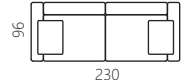

# PONTE

- Design by Wooden Stories

豊富なモジュールから自在に組み合わせが可能なコンビネーションソファ。日本人の好みに合うシートの硬さバランスを吟味、日本の住環境に合いやすいサイズ展開を用意しました。

▲ rib 002 stone (range1) 在庫色

▲ 参考色

□...付属サイドクッション (45x45cm)

H79.5 SH43 cm

	ID : 3001-251L 2.5 seater		ID : 3001-252L 2.5 seater		ID : 3001-301L 3 seater		ID : 3001-302L 3.5 seater	
本体価格 (税込)	替えカバー		替えカバー		替えカバー		替えカバー	
range 1	<span style="background-color: #00aaff; color: white; padding: 2px;">在庫</span> ¥230,000 (¥253,000)	¥97,000 (¥106,700)	<span style="background-color: #00aaff; color: white; padding: 2px;">在庫</span> ¥242,000 (¥266,200)	¥102,000 (¥112,200)	¥258,000 (¥283,800)	¥108,000 (¥118,800)	¥275,000 (¥302,500)	¥113,000 (¥124,300)
range 2	¥242,000 (¥266,200)	¥109,000 (¥119,900)	¥258,000 (¥283,800)	¥118,000 (¥129,800)	¥274,000 (¥301,400)	¥124,000 (¥136,400)	¥290,000 (¥319,000)	¥128,000 (¥140,800)
range 3	¥263,000 (¥289,300)	¥130,000 (¥143,000)	¥283,000 (¥311,300)	¥143,000 (¥157,300)	¥295,000 (¥324,500)	¥145,000 (¥159,500)	¥320,000 (¥352,000)	¥158,000 (¥173,800)
range 4	¥294,000 (¥323,400)	¥161,000 (¥177,100)	¥305,000 (¥335,500)	¥165,000 (¥181,500)	¥326,000 (¥358,600)	¥176,000 (¥193,600)	¥340,000 (¥374,000)	¥178,000 (¥195,800)
leather 1	¥432,000 (¥475,200)		¥455,000 (¥500,500)		¥475,000 (¥522,500)		¥505,000 (¥555,500)	
leather 2	¥444,000 (¥488,400)		¥465,000 (¥511,500)		¥495,000 (¥544,500)		¥525,000 (¥577,500)	
在庫色:	rib 002 stone (range1)  + 脚4色		rib 002 stone (range1)  + 脚4色					