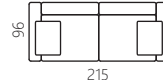

# PONTE

- Design by Wooden Stories

豊富なモジュールから自在に組み合わせが可能なコンビネーションソファ。日本人の好みに合うシートの硬さバランスを吟味、日本の住環境に合いやすいサイズ展開を用意しました。

▲ rib 002 stone (range1) 在庫色

▲ 参考色

□...付属サイドクッション (45x45cm)

H79.5 SH43 cm

	ID : 3001-251L 2.5 seater		ID : 3001-252L 2.5 seater		ID : 3001-301L 3 seater		ID : 3001-302L 3.5 seater	
本体価格 (税込)	替えカバー		替えカバー		替えカバー		替えカバー	
range 1	<span style="background-color: #00aaff; color: white; padding: 2px;">在庫</span> ¥230,000 (¥253,000)	¥97,000 (¥106,700)	<span style="background-color: #00aaff; color: white; padding: 2px;">在庫</span> ¥242,000 (¥266,200)	¥102,000 (¥112,200)	¥258,000 (¥283,800)	¥108,000 (¥118,800)	¥275,000 (¥302,500)	¥113,000 (¥124,300)
range 2	¥242,000 (¥266,200)	¥109,000 (¥119,900)	¥258,000 (¥283,800)	¥118,000 (¥129,800)	¥274,000 (¥301,400)	¥124,000 (¥136,400)	¥290,000 (¥319,000)	¥128,000 (¥140,800)
range 3	¥263,000 (¥289,300)	¥130,000 (¥143,000)	¥283,000 (¥311,300)	¥143,000 (¥157,300)	¥295,000 (¥324,500)	¥145,000 (¥159,500)	¥320,000 (¥352,000)	¥158,000 (¥173,800)
range 4	¥294,000 (¥323,400)	¥161,000 (¥177,100)	¥305,000 (¥335,500)	¥165,000 (¥181,500)	¥326,000 (¥358,600)	¥176,000 (¥193,600)	¥340,000 (¥374,000)	¥178,000 (¥195,800)
leather 1	¥432,000 (¥475,200)		¥455,000 (¥500,500)		¥475,000 (¥522,500)		¥505,000 (¥555,500)	
leather 2	¥444,000 (¥488,400)		¥465,000 (¥511,500)		¥495,000 (¥544,500)		¥525,000 (¥577,500)	
在庫色:	rib 002 stone (range1)  + 脚4色		rib 002 stone (range1)  + 脚4色					