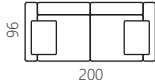

# PONTE

- Design by Wooden Stories

豊富なモジュールから自在に組み合わせが可能なコンビネーションソファ。日本人の好みに合うシートの硬さバランスを吟味、日本の住環境に合いやすいサイズ展開を用意しました。

▲ rib 002 stone (range1) 在庫色

▲ 参考色

□...付属サイドクッション (45x45cm)

H79.5 SH43 cm

	ID : 3001-251L 2.5 seater		ID : 3001-252L 2.5 seater		ID : 3001-301L 3 seater		ID : 3001-302L 3.5 seater	
本体価格 (税込)	替えカバー		替えカバー		替えカバー		替えカバー	
range 1	<span style="background-color: #00aaff; color: white; padding: 2px;">在庫</span> ¥230,000 (¥253,000)	¥97,000 (¥106,700)	<span style="background-color: #00aaff; color: white; padding: 2px;">在庫</span> ¥242,000 (¥266,200)	¥102,000 (¥112,200)	¥258,000 (¥283,800)	¥108,000 (¥118,800)	¥275,000 (¥302,500)	¥113,000 (¥124,300)
range 2	¥242,000 (¥266,200)	¥109,000 (¥119,900)	¥258,000 (¥283,800)	¥118,000 (¥129,800)	¥274,000 (¥301,400)	¥124,000 (¥136,400)	¥290,000 (¥319,000)	¥128,000 (¥140,800)
range 3	¥263,000 (¥289,300)	¥130,000 (¥143,000)	¥283,000 (¥311,300)	¥143,000 (¥157,300)	¥295,000 (¥324,500)	¥145,000 (¥159,500)	¥320,000 (¥352,000)	¥158,000 (¥173,800)
range 4	¥294,000 (¥323,400)	¥161,000 (¥177,100)	¥305,000 (¥335,500)	¥165,000 (¥181,500)	¥326,000 (¥358,600)	¥176,000 (¥193,600)	¥340,000 (¥374,000)	¥178,000 (¥195,800)
leather 1	¥432,000 (¥475,200)		¥455,000 (¥500,500)		¥475,000 (¥522,500)		¥505,000 (¥555,500)	
leather 2	¥444,000 (¥488,400)		¥465,000 (¥511,500)		¥495,000 (¥544,500)		¥525,000 (¥577,500)	
在庫色:	rib 002 stone (range1)  + 脚4色		rib 002 stone (range1)  + 脚4色					