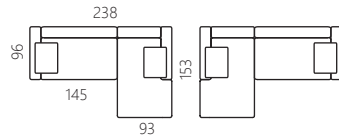

H79.5 SH43 cm

	ID : 3001-41+52L		3001-42+51L		3001-39+52L		3001-40+51L		3001-43+52L		3001-44+51L		3001-45+52L		3001-46+51L	
本体価格 (税込)	替えカバー		替えカバー		替えカバー		替えカバー		替えカバー		替えカバー		替えカバー		替えカバー	
range 1	¥363,000 (¥399,300)	¥150,000 (¥165,000)	¥370,000 (¥407,000)	¥152,000 (¥167,200)	¥394,000 (¥433,400)	¥165,000 (¥181,500)	¥407,000 (¥447,700)	¥166,000 (¥182,600)	¥415,000 (¥456,500)	¥186,000 (¥204,600)	¥430,000 (¥473,000)	¥189,000 (¥207,900)	¥466,000 (¥512,600)	¥225,000 (¥247,500)	¥505,000 (¥555,500)	¥264,000 (¥290,400)
range 2	¥384,000 (¥422,400)	¥171,000 (¥188,100)	¥393,000 (¥432,300)	¥175,000 (¥192,500)	¥415,000 (¥456,500)	¥186,000 (¥204,600)	¥430,000 (¥473,000)	¥189,000 (¥207,900)	¥459,000 (¥504,900)	¥230,000 (¥253,000)	¥466,000 (¥512,600)	¥225,000 (¥247,500)	¥505,000 (¥555,500)	¥264,000 (¥290,400)	¥505,000 (¥555,500)	¥264,000 (¥290,400)
range 3	¥425,000 (¥467,500)	¥212,000 (¥233,200)	¥430,000 (¥473,000)	¥212,000 (¥233,200)	¥459,000 (¥504,900)	¥230,000 (¥253,000)	¥466,000 (¥512,600)	¥225,000 (¥247,500)	¥502,000 (¥552,200)	¥273,000 (¥300,300)	¥505,000 (¥555,500)	¥264,000 (¥290,400)	¥505,000 (¥555,500)	¥264,000 (¥290,400)	¥505,000 (¥555,500)	¥264,000 (¥290,400)
range 4	¥468,000 (¥514,800)	¥255,000 (¥280,500)	¥479,000 (¥526,900)	¥261,000 (¥287,100)	¥502,000 (¥552,200)	¥273,000 (¥300,300)	¥505,000 (¥555,500)	¥264,000 (¥290,400)	¥690,000 (¥759,000)		¥700,000 (¥770,000)		¥700,000 (¥770,000)		¥700,000 (¥770,000)	
leather 1	¥640,000 (¥704,000)		¥650,000 (¥715,000)		¥690,000 (¥759,000)		¥700,000 (¥770,000)		¥710,000 (¥781,000)		¥720,000 (¥792,000)		¥720,000 (¥792,000)		¥720,000 (¥792,000)	
leather 2	¥660,000 (¥726,000)		¥670,000 (¥737,000)		¥710,000 (¥781,000)		¥720,000 (¥792,000)		¥710,000 (¥781,000)		¥720,000 (¥792,000)		¥720,000 (¥792,000)		¥720,000 (¥792,000)	

H42 cm

Φ18 W55 cm

ID : 3001-61L
ottoman S

替えカバー

ID : 3101-01L
headrest

替えカバー

在庫 ¥68,000 (¥74,800)	¥28,000 (¥30,800)	在庫 ¥25,000 (¥27,500)	¥7,500 (¥8,250)
¥72,000 (¥79,200)	¥32,000 (¥35,200)	¥26,500 (¥29,150)	¥9,000 (¥9,900)
¥78,000 (¥85,800)	¥38,000 (¥41,800)	¥28,500 (¥31,350)	¥11,000 (¥12,100)
¥84,000 (¥92,400)	¥44,000 (¥48,400)	¥29,500 (¥32,450)	¥12,000 (¥13,200)
¥113,000 (¥124,300)		¥35,500 (¥39,050)	¥18,000 (¥19,800)
¥116,000 (¥127,600)		¥38,000 (¥41,800)	¥20,500 (¥22,550)
rib 002 stone (range1) + 脚4色		rib 002 stone (range1) + 脚4色	

Description

frame : パイン無垢材, MDF, S/Vネ
filling : フェザー, ボールファイバー, 高密度ウレタンフォーム
legs : Wood オーク無垢材 (light oak / smoked oak / walnut / black)
cover : Loose フルカバーリング
assemble : 部分組立 (脚取付け/工具不要)