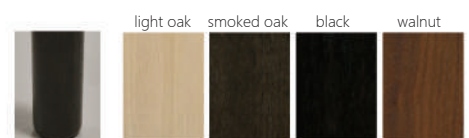

スタンダードでありながらモダンなデザインのPONTEソファ。2.5人掛け・3人掛けの他、豊富なモジュールから自在に組み合わせが可能なコンビネーションタイプまで多彩なサイズ展開。日本人の好みに合うシートの硬さバランスを吟味、日本の住環境に合いやすいサイズバリエーションを用意しました。ヘッドレストや追加クッションなどオプションもございます。

※他サイズもございます。詳しくはプライスリストをご参照下さい。

ID: 3001-251L
PONTE sofa 2.5 seater
W185 D96 H79.5 SH43 cm

※サイドクッション(45x45cm) 2個付属
替えカバー

ID: 3001-252L
PONTE sofa 3 seater
W200 D96 H79.5 SH43 cm

※サイドクッション(45x45cm) 2個付属
替えカバー

ID: 3001-301L
PONTE sofa 3 seater
W215 D96 H79.5 SH43 cm

※サイドクッション(45x45cm) 2個付属
替えカバー

ID: 3001-61L
PONTE sofa ottoman S
W80 D55 H42 cm

替えカバー

※ 本体価格 (税込)	rib 002 stone (range1)		rib 002 stone (range1)		rib 002 stone (range1)		rib 002 stone (range1)	
range 1	¥ 230,000 (¥ 253,000)	¥ 97,000 (¥ 106,700)	¥ 242,000 (¥ 266,200)	¥ 102,000 (¥ 112,200)	¥ 258,000 (¥ 283,800)	¥ 108,000 (¥ 118,800)	¥ 68,000 (¥ 74,800)	¥ 28,000 (¥ 30,800)
range 2	¥ 242,000 (¥ 266,200)	¥ 109,000 (¥ 119,900)	¥ 258,000 (¥ 283,800)	¥ 118,000 (¥ 129,800)	¥ 274,000 (¥ 301,400)	¥ 124,000 (¥ 136,400)	¥ 72,000 (¥ 79,200)	¥ 32,000 (¥ 35,200)
range 3	¥ 263,000 (¥ 289,300)	¥ 130,000 (¥ 143,000)	¥ 283,000 (¥ 311,300)	¥ 143,000 (¥ 157,300)	¥ 295,000 (¥ 324,500)	¥ 145,000 (¥ 159,500)	¥ 78,000 (¥ 85,800)	¥ 38,000 (¥ 41,800)
range 4	¥ 294,000 (¥ 323,400)	¥ 161,000 (¥ 177,100)	¥ 305,000 (¥ 335,500)	¥ 165,000 (¥ 181,500)	¥ 326,000 (¥ 358,600)	¥ 176,000 (¥ 193,600)	¥ 84,000 (¥ 92,400)	¥ 44,000 (¥ 48,400)
leather 1	¥ 432,000 (¥ 475,200)		¥ 455,000 (¥ 500,500)		¥ 475,000 (¥ 522,500)		¥ 113,000 (¥ 124,300)	
leather 2	¥ 444,000 (¥ 488,400)		¥ 465,000 (¥ 511,500)		¥ 495,000 (¥ 544,500)		¥ 116,000 (¥ 127,600)	
在庫色	rib 002 stone (range1)		rib 002 stone (range1)		rib 002 stone (range1)		rib 002 stone (range1)	

ID: 3101-01L
Headrest
Ø 18 W55 cm

替えカバー