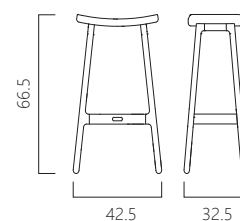

※完成品

※在庫色以外は受注生産となります。(納期2-3ヶ月)

< 在庫色 >

▲ Leg: light oak
Seat: montana 3031 canyon
(leather1)

▲ Leg: black
Seat: montana 4017 anvil
(leather1)

< Counter stool >

< Low stool >