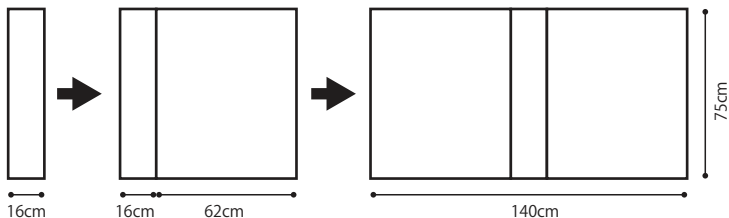

# 2+2

普段は片側天板だけ出して 2 人使用に、来客時には両側広げて 4 人掛けに。フレキシブルな動きが可能且つしっかりと安定性のある構造です。

▲walnut ▲light wenge

walnut / ウォールナット天然木突板・ウレタン塗装  
light wenge / オーク天然木突板・ステイン・ウレタン塗装

片側広げた場合： 78×75cm

両側広げた場合： 140×75cm

### 2+2 140 table

本体価格 **¥85,000**  
(税込 ¥93,500)

W16-78-140 D75 H72 cm  
完成品

片側広げた場合： 78×75cm  
両側広げた場合： 140×75cm

\*天然木の特性上、一台ずつ木目の模様が異なります。木目のご指定は承りかねますので予めご了承下さい。