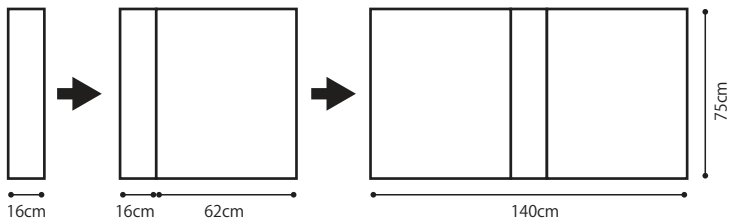

2+2

普段は片側天板だけ出して 2 人使用に、来客時には両側広げて 4 人掛けに。フレキシブルな動きが可能且つしっかりと安定性のある構造です。

▲walnut ▲brown oak

walnut / ウォールナット天然木突板・ウレタン塗装
brown oak / オーク天然木突板・ス테인・ウレタン塗装

片側広げた場合： 78×75cm

両側広げた場合： 140×75cm

2+2 table

本体価格 **¥94,000**
(税込 ¥103,400)

W16-78-140 D75 H72 cm
完成品

片側広げた場合： 78×75cm
両側広げた場合： 140×75cm

*天然木の特性上、一台ずつ木目の模様が異なります。木目のご指定は承りかねますので予めご了承下さい。