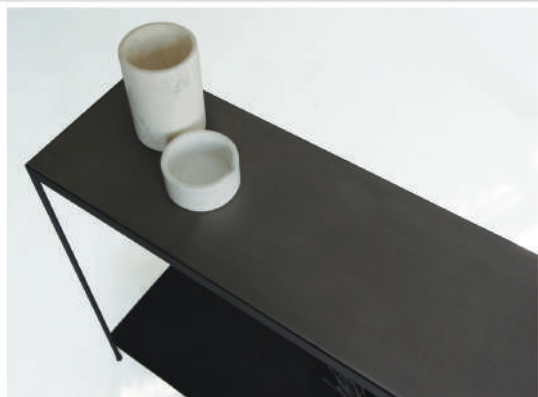

stage

コンクリート&メタルの異素材コンビネーションのコンソールテーブル。シャープなメタル脚ですっきりとモダンな空間に演出できます。

* 本製品は屋内用です

STAGE console

W90 D31 H80 cm

天板: MDF+コンクリート

脚: メタル(ブラック・粉体塗装)

本体
価格 **¥55,000**