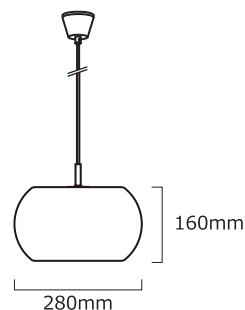

## BF20 pendant

流れるような滑らかな曲面の造形が特徴的なペンダント。クラシカルとモダンが融合した普遍的な美しさが光ります。

本体価格 **¥47,000** (税込¥51,700)

color:brushed satin

E26/25W metal shade, black fabric cord

design by Benny Frandsen

※電球は付属していません。