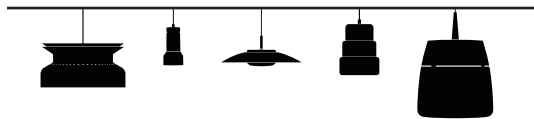

## BF20 pendant

流れるような滑らかな曲面の造形が特徴的なペンダント。クラシカルとモダンが融合した普遍的な美しさが光ります。

本体価格 **¥47,000** (税込¥51,700)

color:brushed satin

E26/25W metal shade, black fabric cord

design by Benny Frandsen

※電球は付属していません。