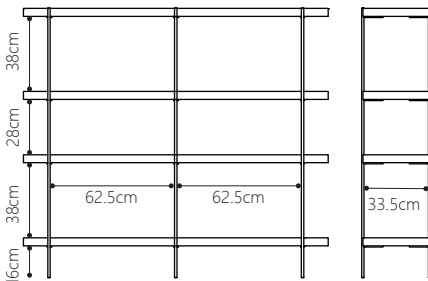

Sketch

HUMLA

- Design by Morten Georgsen

天然木にメタルの脚を合わせたシャープな HUMLA シリーズ。天板のエッジは無垢材。極限までシンプルにしたデザインなので美しいディテールが光ります。

light oak black

本体価格 ¥174,000

(税込 ¥191,400)

HUMLA 152 tall shelf
W152.5 D36 H135 cm