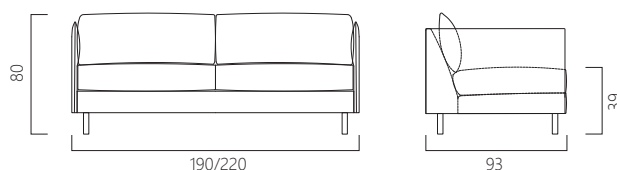

WEEKEND

- Design by Wooden Stories

Sketch

あらゆる空間に馴染むシンプルで構成されたソファ。アームを薄くすることで広い座面を確保しました。レザーパイピングをお選び頂くとファブリックとのコントラストが映えるアイキャッチポイントに。

座面のベースには35kg/m³ Mediumタイプのフォーム、トップにはSoftタイプのフォームと複層にすることでしっかりとした座り心地且つ表面は当たりを柔らかくしています。

▲ light oak+salut 1613 indigo / piping: montana 3031 canyon (range3)
(在庫色) W190

▶ light oak+westlake 07 harbour grey
/ piping: montana 3031 canyon (range2)
(在庫色ではありません) W190

WEEKEND sofa 2.5 seater

ID: 3010-25F

W190 D93 H80 SH39 cm

※サイドクッション2個付属

WEEKEND sofa 3 seater

ID: 3010-30F

W220 D93 H80 SH39 cm

※サイドクッション2個付属

※ 税込価格
(本体価格)

	WEEKEND sofa 2.5 seater	WEEKEND sofa 3 seater
range 1	¥ 205,000 (¥ 225,500)	¥ 220,000 (¥ 242,000)
range 2	¥ 215,000 (¥ 236,500)	¥ 232,000 (¥ 255,200)
range 3	¥ 235,000 (¥ 258,500)	¥ 250,000 (¥ 275,000)
range 4	¥ 255,000 (¥ 280,500)	¥ 270,000 (¥ 297,000)
leather 1	¥ 410,000 (¥ 451,000)	¥ 450,000 (¥ 495,000)
leather 2	¥ 420,000 (¥ 462,000)	¥ 460,000 (¥ 506,000)

※パイピングは fabric (本体同色) 又は leather montana から指定可能

FRAME MDF・パイン無垢材・ブナ無垢材・S/バネ・ウェービングテープ
プライウッド (アーム)
FILLING フェザー・ボールファイバー・
高密度ウレタンフォーム (35kg/m³, コールドキアフォーム / Spring Foam)
LEGS wood オーク無垢材 PU塗装 (light oak / black / walnut)
COVER FIX

<<在庫色>>

2.5seater (W190)

wood (light oak)

本体: salut 1613 indigo (range3)

パイピング: montana 3031 canyon (leather)

※部分組立(脚取付作業)

※在庫色以外は受注生産となります。(納期2-3ヶ月)