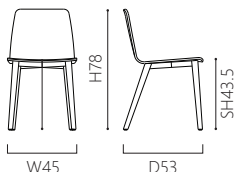

# Sketch

▲ light oak

▲ black

あらゆるスタイルとシーンに合わせやすいシンプルデザイン。成型合板を三次曲面でRを付けることで、新しいシンプルチェアになりました。

## TAMI

- Design by Morten Georgsen

W45 D53 H78 SH43.5 cm

light oak

black

本体  
価格 ￥27,000

(税込 ￥29,700)