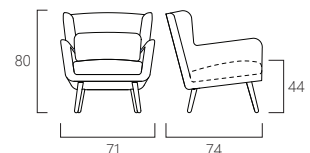

デンマークで今最もクールなライフスタイルショップとして知られる「Bolia.com」のインハウスデザイナーから独立し、二人組ユニット「ByKato」として活動する Tony Glismand & Karl Rudiger氏がデザインを手がけています。ベーシックなデザインの中にさりげなく新しさを表現するのが得意で、ほどよく柔らかなラインが特徴です。

FRAME MDF・チリ産パイン無垢材・S/バネ・ウェービングテープ
FILLING フェザー・ボールファイバー・高密度ウレタンフォーム (35kg/m³ コールドキュアフォーム / Spring Foam)
LEGS wood オーク無垢材 PU塗装 (light oak / black / walnut)
COVER LOOSE フルカバーリング

<<在庫色>>

LEGS wood (light oak)

avoca 007 island
(range1)