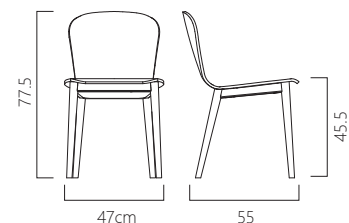

※完成品
※在庫色以外は受注生産となります。**2脚単位**でご注文頂けます。(納期2-3ヶ月)