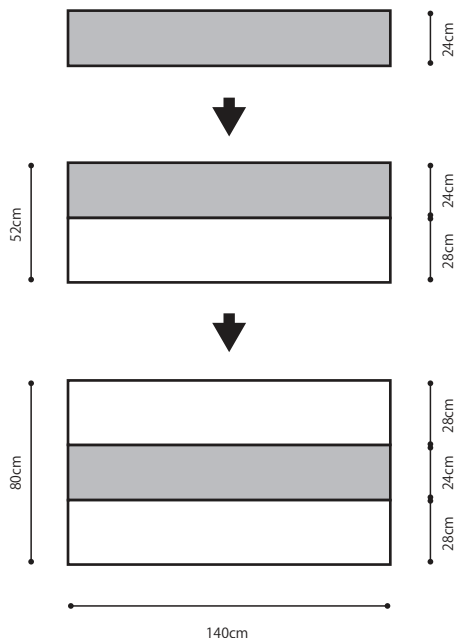

calzone

メタル脚を開閉し、天板が展開するバタフライテーブル。片側だけ出して壁付しデスクとして、両側出してダイニングテーブルとして。様々な用途に対応できるテーブルです。

▲walnut

walnut / ウォールナット天然木突板・ウレタン塗装
脚 / ブラックメタル(粉体塗装)

calzone table

本体価格 **¥99,000** (税込 ¥108,900)

W140 D24-52-80 H72 cm
完成品 (*調整必要)