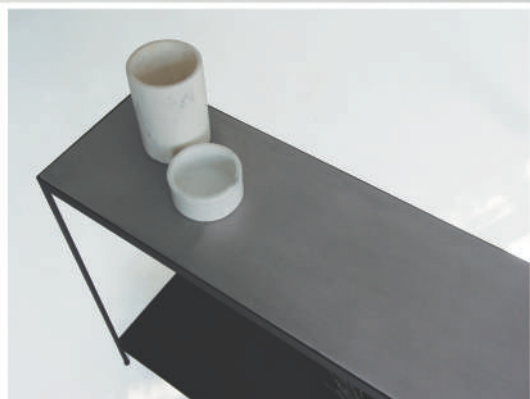

# stage

コンクリート&メタルの異素材コンビネーションのコンソールテーブル。シャープなメタル脚ですっきりとモダンな空間に演出できます。

\* 本製品は屋内用です

## STAGE console

W90 D31 H80 cm

天板: MDF+コンクリート

脚: メタル(ブラック・粉体塗装)

本体  
価格 **¥59,000**

(税込 ¥64,900)