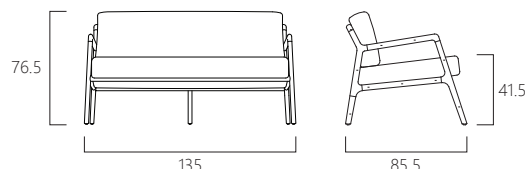

FRAME オーク無垢材PU塗装 (light oak / black) or ウォールナット無垢材PU塗装
・ウェーピングテープ

FILLING 高密度ウレタンフォーム (35kg/m³ コールドキュアフォーム / Spring Foam)

COVER LOOSE

<<在庫色>>

LEGS light oak
COVER lisa 4361 plata (range3)

LEGS walnut
COVER sylvia 4361 fumo (range3)

¥197,000
(¥216,700)
※現在在庫限り

※完成品

※在庫色以外は受注生産となります。(納期2-3ヶ月)

替えカバー

	NYSSE loveseat OAK ID: 1015-20L	替えカバー
range 1	¥179,000 (¥196,900)	¥51,000 (¥56,100)
range 2	¥184,000 (¥202,400)	¥56,000 (¥61,600)
range 3	¥192,000 (¥211,200)	¥64,000 (¥70,400)
range 4	¥203,000 (¥223,300)	¥75,000 (¥82,500)
leather 1	¥275,000 (¥302,500)	¥147,000 (¥161,700)
leather 2	¥285,000 (¥313,500)	¥157,000 (¥172,700)