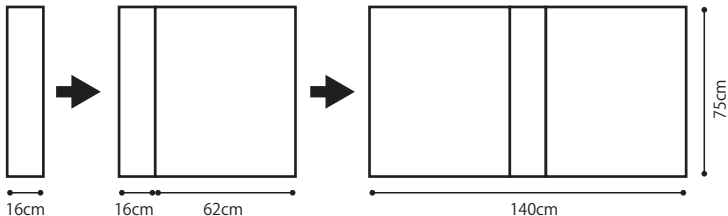

2+2

普段は片側天板だけ出して 2 人使用に、来客時には両側広げて 4 人掛けに。フレキシブルな動きが可能且つしっかりと安定性のある構造です。

▲walnut ▲brown oak

walnut / ウォールナット天然木突板・ウレタン塗装
brown oak / オーク天然木突板・ステイン・ウレタン塗装

片側広げた場合： 78×75cm

両側広げた場合： 140×75cm

2+2 table

本体価格 **¥98,000**
(税込 ¥107,800)

W16-78-140 D75 H72 cm
完成品

片側広げた場合： 78×75cm
両側広げた場合： 140×75cm

*天然木の特性上、一台ずつ木目の模様が異なります。木目のご指定は承りかねますので予めご了承下さい。