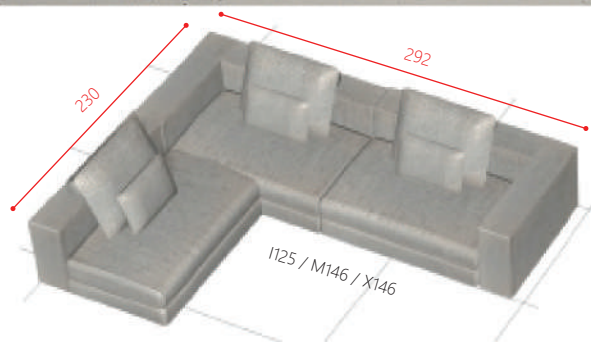

Leg option (sofa, ottoman 共通)

通常仕様の脚  
H = 6.5cm

OPTION

特別仕様の脚  
H = 13cm

¥10,000 (¥11,000) / 4本で変更可能です。

# resident combination

resident M146 + X146 + I125

resident M146 + X120 + I125

size :	W292 D105/230 H80(55) SH37 cm	
本体価格 (税込)	替えカバー	
range 1	¥346,000 (¥380,600)	¥108,000 (¥118,800)
range 2	¥361,000 (¥397,100)	¥123,000 (¥135,300)
range 3	¥391,000 (¥430,100)	¥153,000 (¥168,300)
range 4	¥404,000 (¥444,400)	¥166,000 (¥182,600)