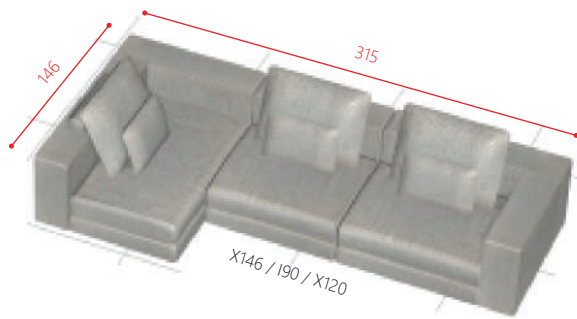

resident X146 + I90 + X120

size :	W310 D105/146 H80(55) SH37 cm	
本体価格 (税込)	替えカバー	
range 1	¥323,000 (¥355,300)	¥101,000 (¥111,100)
range 2	¥340,000 (¥374,000)	¥118,000 (¥129,800)
range 3	¥368,000 (¥404,800)	¥146,000 (¥160,600)
range 4	¥380,000 (¥418,000)	¥158,000 (¥173,800)