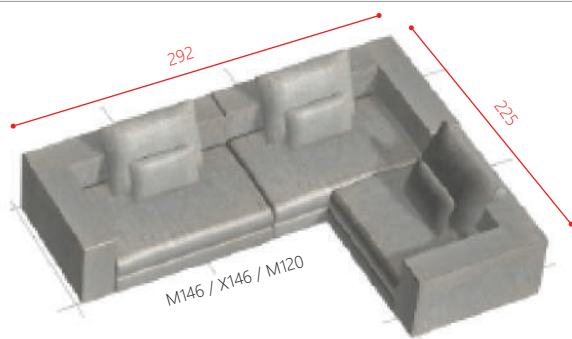

Leg option (sofa, ottoman 共通)

通常仕様の脚  
H = 6.5cm

OPTION

特別仕様の脚  
H = 13cm

¥10,000 (¥11,000) / 4本で変更可能です。

# resident combination

resident M146 + X146 + I125

resident M146 + X120 + I125

size :	W292 D105/230 H80(55) SH37 cm	
本体価格 (税込)	替えカバー	
range 1	¥346,000 (¥380,600)	¥108,000 (¥118,800)
range 2	¥361,000 (¥397,100)	¥123,000 (¥135,300)
range 3	¥391,000 (¥430,100)	¥153,000 (¥168,300)
range 4	¥404,000 (¥444,400)	¥166,000 (¥182,600)

size :	W266 D105/230 H80(55) SH37 cm	
本体価格 (税込)	替えカバー	
range 1	¥336,000 (¥369,600)	¥105,000 (¥115,500)
range 2	¥353,000 (¥388,300)	¥122,000 (¥134,200)
range 3	¥381,000 (¥419,100)	¥150,000 (¥165,000)
range 4	¥394,000 (¥433,400)	¥163,000 (¥179,300)