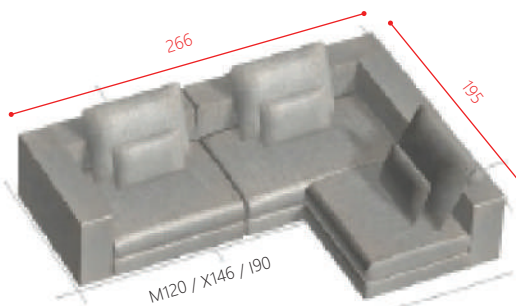

resident M120 + X146 + I90

size :	W292 D105/225 H80(55) SH37 cm	
本体価格 (税込)	替えカバー	
range 1	¥359,000 (¥394,900)	¥108,000 (¥118,800)
range 2	¥376,000 (¥413,600)	¥125,000 (¥137,500)
range 3	¥404,000 (¥444,400)	¥153,000 (¥168,300)
range 4	¥419,000 (¥460,900)	¥168,000 (¥184,800)

size :	W266 D105/195 H80(55) SH37 cm	
本体価格 (税込)	替えカバー	
range 1	¥323,000 (¥355,300)	¥101,000 (¥111,100)
range 2	¥340,000 (¥374,000)	¥118,000 (¥129,800)
range 3	¥368,000 (¥404,800)	¥146,000 (¥160,600)
range 4	¥380,000 (¥418,000)	¥158,000 (¥173,800)