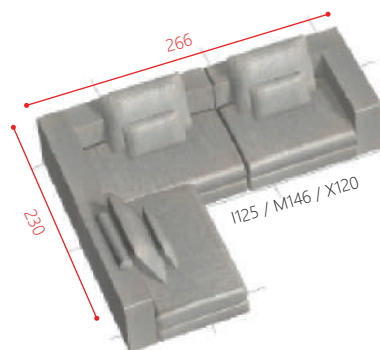

Leg option (sofa, ottoman 共通)

通常仕様の脚  
H = 6.5cm

OPTION

特別仕様の脚  
H = 13cm

¥10,000 (¥11,000) / 4本で変更可能です。

# resident combination

resident M146 + X146 + I125

resident M146 + X120 + I125

size :	W292 D105/230 H80(55) SH37 cm	
本体価格 (税込)	替えカバー	
range 1	¥346,000 (¥380,600)	¥108,000 (¥118,800)
range 2	¥361,000 (¥397,100)	¥123,000 (¥135,300)
range 3	¥391,000 (¥430,100)	¥153,000 (¥168,300)
range 4	¥404,000 (¥444,400)	¥166,000 (¥182,600)