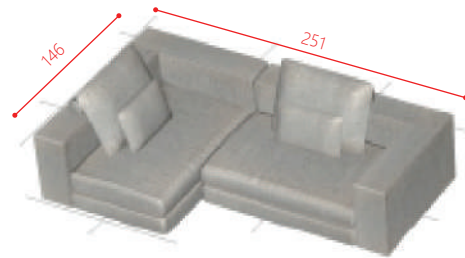

resident X146 + X146

size :	W246 D105/146 H80(55) SH37 cm	
本体価格 (税込)	替えカバー	
range 1	¥246,000 (¥270,600)	¥74,000 (¥81,400)
range 2	¥256,000 (¥281,600)	¥84,000 (¥92,400)
range 3	¥276,000 (¥303,600)	¥104,000 (¥114,400)
range 4	¥286,000 (¥314,600)	¥114,000 (¥125,400)