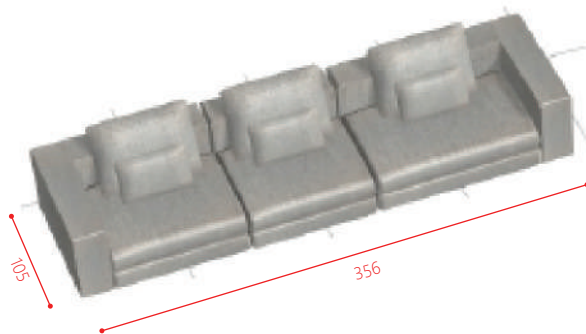

resident M120 + I90 + X146

size :	W356 D105 H80(55) SH37 cm	
本体価格 (税込)	替えカバー	
range 1	¥323,000 (¥355,300)	¥101,000 (¥111,100)
range 2	¥340,000 (¥374,000)	¥118,000 (¥129,800)
range 3	¥368,000 (¥404,800)	¥146,000 (¥160,600)
range 4	¥380,000 (¥418,000)	¥158,000 (¥173,800)