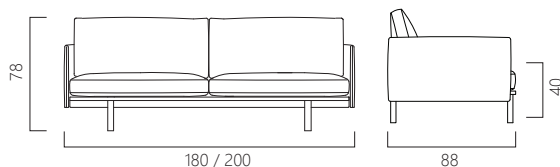

※部分組立(脚取付作業/工具付属)
※在庫色以外は受注生産となります。(納期2-3ヶ月)