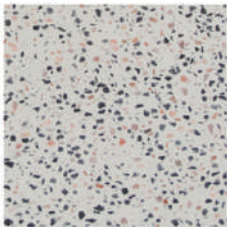

fungi

青・ピンク・黒など様々な色が混ざった美しい模様が特徴のホワイトテラゾー素材を用いたコーヒーテーブルとエンドテーブルです。2台並べて段違いで使用したり、1台ずつソファサイドに置いたり、コンパクトな使いやすいサイズもポイントです。

FUNGI 60 table

Φ60 H36 cm

ホワイトテラゾー

本体
価格 **¥63,000**

(税込 ¥69,300)

FUNGI 45 table

Φ45 H48.5 cm

ホワイトテラゾー

本体
価格 **¥43,000**

(税込 ¥47,300)

* テラゾーとは大理石や花崗岩を粉砕した粉をセメントや樹脂などと混ぜ、滑らかに磨き大理石のような美しい模様に仕上げた人造石です。

* 本製品は屋内用です

* 組立式