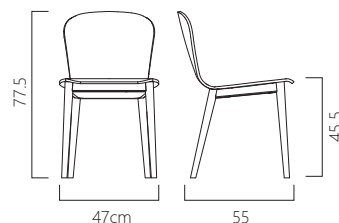

※完成品
※在庫色以外は受注生産となります。**2脚単位**でご注文頂けます。(納期2-3ヶ月)