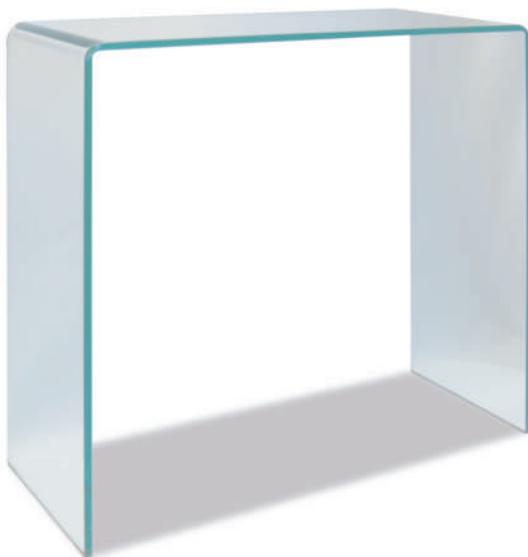

coupe

モダンなラウンジのイメージにぴったりの厚みのあるガラスのコンソールテーブル。オールクリアガラスなので、空間が広々と見えます。玄関やリビングコーナーにさりげなく置いて飾り棚としてもおすすめです。

coupe console table

本体
価格 **¥57,000**
(税込 ¥62,700)

W80 D30 H76 cm
クリアガラス 完成品 (木枠梱包)