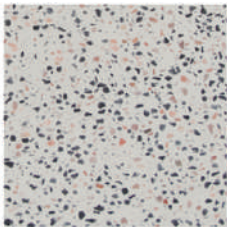

fungi

青・ピンク・黒など様々な色が混ざった美しい模様が特徴のホワイトテラゾー素材を用いたコーヒーテーブルとエンドテーブルです。2台並べて段違いで使用したり、1台ずつソファサイドに置いたり、コンパクトな使いやすいサイズもポイントです。

FUNGI 60 table

Φ60 H36 cm

ホワイトテラゾー

本体
価格 **¥58,000**

(税込 ¥63,800)

FUNGI 45 table

Φ45 H48.5 cm

ホワイトテラゾー

本体
価格 **¥39,000**

(税込 ¥42,900)

* テラゾーとは大理石や花崗岩を粉碎した粉をセメントや樹脂などと混ぜ、滑らかに磨き大理石のような美しい模様に仕上げた人造石です。

* 本製品は屋内用です

* 組立式