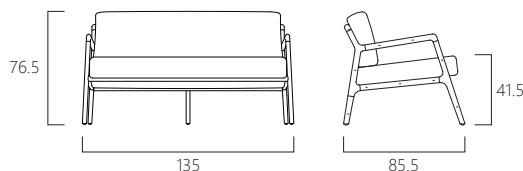

※完成品

※在庫色以外は受注生産となります。(納期2-3ヶ月)