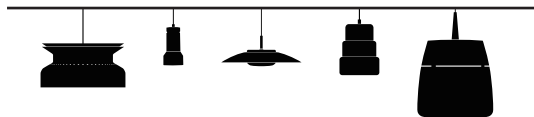

FRANDSEN

snowbell pendant

美しいヒダが特徴的な陶器製ランプシェード。点灯するとシェードから透ける柔らかい明かりが空間に温かみを与えます。直径18cmと小ぶりなサイズなので、多灯吊りもおすすです。

本体
価格 **¥27,000** (税込¥29,700)

color: white

E17/25W porcelain shade, black fabric cord

design by Philip Bro