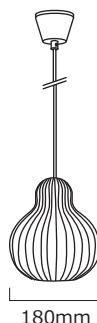

FRANDSEN

snowbell pendant

美しいヒダが特徴的な陶器製ランプシェード。点灯するとシェードから透ける柔らかい明かりが空間に温かみを与えます。直径18cmと小ぶりなサイズなので、多灯吊りもおすすです。

本体
価格 **¥27,000** (税込¥29,700)

color: white

E17/25W porcelain shade, black fabric cord

design by Philip Bro

※電球は付属していません。