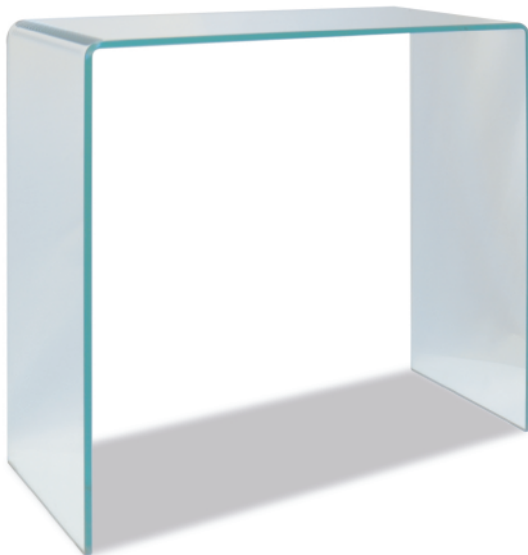

coupe

モダンなラウンジのイメージにぴったりの厚みのあるガラスのコンソールテーブル。オールクリアガラスなので、空間が広々と見えます。玄関やリビングコーナーにさりげなく置いて飾り棚としてもおすすめです。

coupe console table

本体
価格 **¥58,000**
(税込 ¥63,800)

W80 D30 H76 cm
クリアガラス 完成品 (木枠梱包)