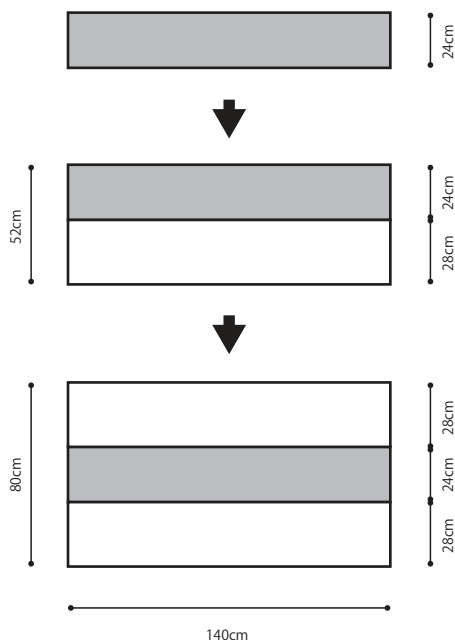

calzone

メタル脚を開閉し、天板が展開するバタフライテーブル。片側だけ出して壁付しデスクとして、両側出してダイニングテーブルとして。様々な用途に対応できるテーブルです。

▲walnut

walnut / ウォールナット天然木突板・ウレタン塗装
脚 / ブラックメタル(粉体塗装)

calzone table

本体価格 **¥102,000** (税込 ¥112,200)

W140 D24-52-80 H72 cm
完成品 (*調整必要)