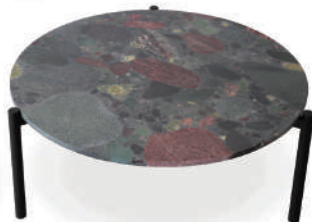

# florence

メタルと大理石、異素材ミックスが楽しめるコーヒーテーブルです。3本脚で脚間も広々取れて、すっきりと軽やかにまとまります。脚の高さは2種類から選べます。2台を組み合わせて段違いのテーブルとしてもおすすめです。

▲ low (white marble)

▲ low (grey marble)

▲ low (paris spring marble)

## florence table low

Ø82.5(天板 Ø80) H30 cm

white/black/grey

本体価格 ¥64,000 (税込¥70,400)

paris spring

本体価格 ¥88,000 (税込¥96,800)

## florence table tall

Ø82.5(天板 Ø80) H38 cm

white/black/grey

本体価格 ¥66,000 (税込¥72,600)

paris spring

本体価格 ¥90,000 (税込¥99,000)

▲white marble ▲black marble ▲grey marble ▲paris spring marble

▲ tall (black marble)

天板 (white/black/grey): 天然大理石・フィルム・ポリエステル樹脂コーティング

天板 (paris spring): 天然大理石

脚: メタル粉体塗装 (ブラック)

組立式