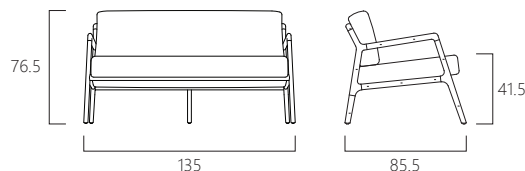

GEORGEN
NONONSENSE DESIGN

Morten Georgsen氏はBoConceptやBang&Olufsenをはじめ世界的に著名なインテリア・プロダクトブランドにて常に革新的なデザインを生み出してきた巨匠といえる存在。彼の新鮮かつ時には懐かしさを感じるアイデアの源は、王道のアプローチ且つ豊富な実践知識。常に注目を集める製品は商業的にも数多くの成功を収めています。

FRAME オーク無垢材PU塗装 (light oak / black) or ウォールナット無垢材PU塗装・ウェービングテープ
FILLING 高密度ウレタンフォーム
COVER LOOSE