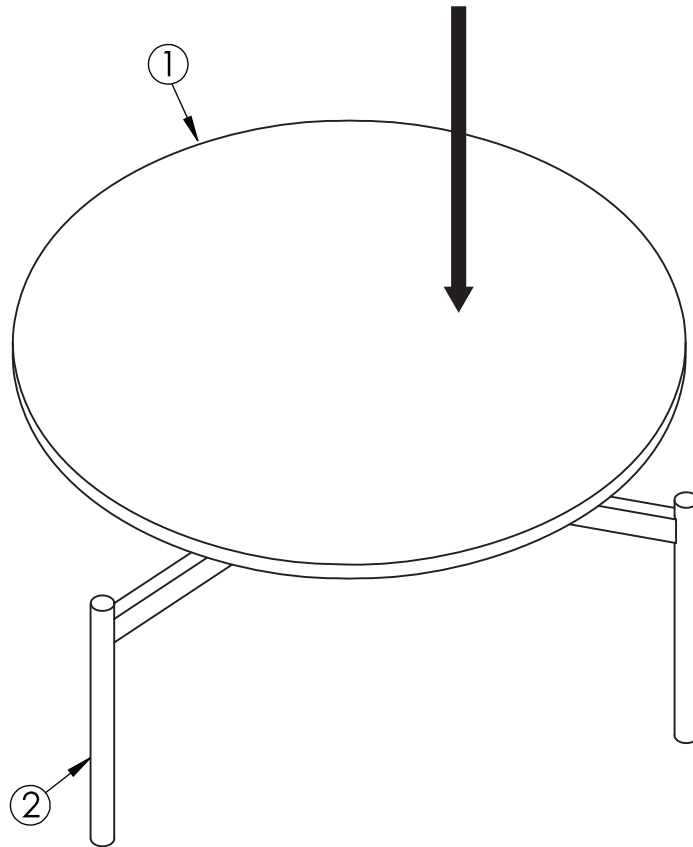

FLORENCE table

所要時間

約5分

- 本製品は重量が重い為、2名で組立を行ってください。
- 組立を始める前に板・部品など内容物をよくご確認ください。
- 梱包材はすぐに処分せず、組立工程にて床等を傷つけないよう板材の保護などにお使いください。
- 本組立説明書の順序に従って確実に組立を行ってください。
- 新品の製品は風通しのよい場所に設置し、家具の扉や引出しを開放し、よく換気を行ってからお使いください。
- 直射日光や冷暖房の風が家具に直接当たらない場所に設置してください。
- 本製品は屋内用です。

1

* 脚に天板を載せませす。

本製品はボルト等で固定しておりません。

移動する際は必ず一度天板を外し、脚を移動してから再度天板を載せて下さい。

* 天板を載せたまま移動すると危険です。

* 片側を軸にしないでください。