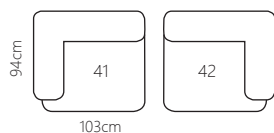

penny

片アーム、オープンエンド、カウチを組み合わせできるコンビネーションソファ。
シンプルながら柔らかな印象を与える丸みを帯びたフォルム。

PENNY m41+56/m42+55

W230 D94 H69.5 SH40 cm

¥235,000(税込 ¥258,500)

PENNY m41+42

W206 D94 H69.5 SH40 cm

¥220,000(税込 ¥242,000)

green

silver

PENNY 1-arm m41/42

W103 D92 H69.5 SH40 cm

¥110,000 (税込 ¥121,000)

PENNY open end m55/56

W126 D92 H69.5 SH40 cm

¥125,000 (税込 ¥137,500)

PENNY chaise m51/52

W103 D143 H69.5 SH40 cm

¥160,000 (税込 ¥176,000)

PENNY m51+56

W229 D94/143 H69.5 SH40 cm

¥285,000(税込 ¥313,500)