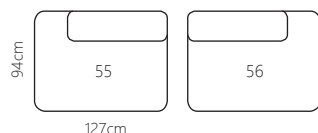

penny

片アーム、オープンエンド、カウチを組み合わせできるコンビネーションソファ。
シンプルながら柔らかな印象を与える丸みを帯びたフォルム。

PENNY m41+56/m42+55

W230 D94 H69.5 SH40 cm

¥235,000(税込 ¥258,500)

PENNY m41+42

W206 D94 H69.5 SH40 cm

¥220,000(税込 ¥242,000)

green

silver

PENNY 1-arm m41/42

W103 D92 H69.5 SH40 cm

¥110,000 (税込 ¥121,000)

PENNY open end m55/56

W126 D92 H69.5 SH40 cm

¥125,000 (税込 ¥137,500)

PENNY chaise m51/52

W103 D143 H69.5 SH40 cm

¥160,000 (税込 ¥176,000)

PENNY m51+56

W229 D94/143 H69.5 SH40 cm

¥285,000(税込 ¥313,500)