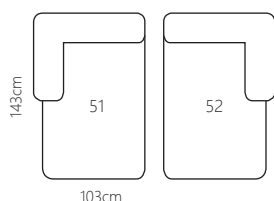

penny

片アーム、オープンエンド、カウチを組み合わせできるコンビネーションソファ。
シンプルながら柔らかな印象を与える丸みを帯びたフォルム。

PENNY m41+56/m42+55

W230 D94 H69.5 SH40 cm

¥235,000(税込 ¥258,500)

PENNY m41+42

W206 D94 H69.5 SH40 cm

¥220,000(税込 ¥242,000)

green

silver

PENNY 1-arm m41/42

W103 D92 H69.5 SH40 cm

¥110,000 (税込 ¥121,000)

PENNY open end m55/56

W126 D92 H69.5 SH40 cm

¥125,000 (税込 ¥137,500)

PENNY chaise m51/52

W103 D143 H69.5 SH40 cm

¥160,000 (税込 ¥176,000)

PENNY m51+56

W229 D94/143 H69.5 SH40 cm

¥285,000(税込 ¥313,500)