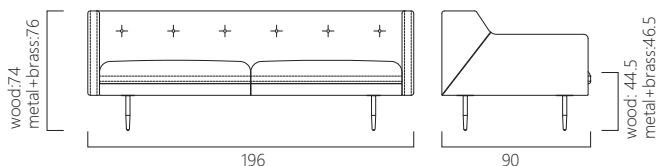

<<在庫色>>

COVER: velluto 023 blush (range1)	velluto 015 racing green (range1)	LEGS: wood (light oak)	wood (walnut)	metal+brass + ¥15,000 (+¥16,500 税込)