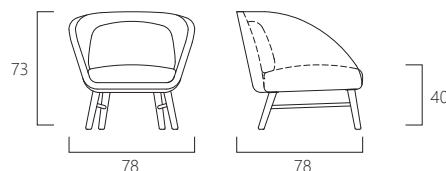

※部分組立(脚取付作業/ドライバー必要)

※在庫色以外は受注生産となります。(納期2-3ヶ月)