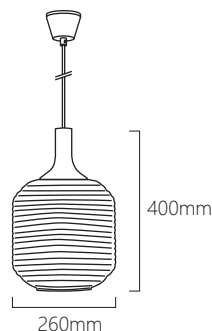

FRANDSEN

honey pendant

蜂の巣からヒントを得たランプ。レトロの中に和のテイストも感じられるオリエンタルなデザイン。ガラスの上部にダークな木のカーブがくることで北欧テイストも感じます。点灯するとアンバー色のガラスが美しく光り、空間を穏やかに演出します。

本体
価格 **¥32,000** (税込¥35,200)

color:amber

E26/40W glass shade, black fabric cord, rubber wood
design by Guillaume Delvigne