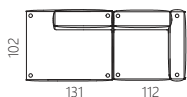

1-arm + open end

module 41+56

W243 D102 H70 SH40 cm

module 42+55

stool

module 61

W102 D92 H40 cm

mega arm + open end

module 53+56

W261 D102/128 H70 SH40 cm

module 54+55

	1-arm + open end	stool	mega arm + open end
range 1	¥314,000 (¥345,400)	¥83,000 (¥91,300)	¥365,000 (¥401,500)
range 2	¥327,000 (¥359,700)	¥86,000 (¥94,600)	¥381,000 (¥419,100)
range 3	¥344,000 (¥378,400)	¥93,000 (¥102,300)	¥403,000 (¥443,300)
range 4	¥372,000 (¥409,200)	¥100,000 (¥110,000)	¥432,000 (¥475,200)
leather 1	¥567,000 (¥623,700)	¥152,000 (¥167,200)	¥652,000 (¥717,200)
leather 2	¥587,000 (¥645,700)	¥159,000 (¥174,900)	¥675,000 (¥742,500)