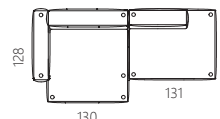

1-arm + open end

module 41+56

W243 D102 H70 SH40 cm

module 42+55

stool

module 61

W102 D92 H40 cm

mega arm + open end

module 53+56

W261 D102/128 H70 SH40 cm

module 54+55

	1-arm + open end	stool	mega arm + open end
range 1	¥314,000 (¥345,400)	¥83,000 (¥91,300)	¥365,000 (¥401,500)
range 2	¥327,000 (¥359,700)	¥86,000 (¥94,600)	¥381,000 (¥419,100)
range 3	¥344,000 (¥378,400)	¥93,000 (¥102,300)	¥403,000 (¥443,300)
range 4	¥372,000 (¥409,200)	¥100,000 (¥110,000)	¥432,000 (¥475,200)
leather 1	¥567,000 (¥623,700)	¥152,000 (¥167,200)	¥652,000 (¥717,200)
leather 2	¥587,000 (¥645,700)	¥159,000 (¥174,900)	¥675,000 (¥742,500)