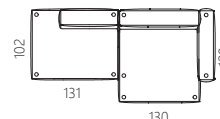

1-arm + open end

module 41+56

W243 D102 H70 SH40 cm

module 42+55

stool

module 61

W102 D92 H40 cm

mega arm + open end

module 53+56

W261 D102/128 H70 SH40 cm

module 54+55

	1-arm + open end	stool	mega arm + open end
range 1	¥314,000 (¥345,400)	¥83,000 (¥91,300)	¥365,000 (¥401,500)
range 2	¥327,000 (¥359,700)	¥86,000 (¥94,600)	¥381,000 (¥419,100)
range 3	¥344,000 (¥378,400)	¥93,000 (¥102,300)	¥403,000 (¥443,300)
range 4	¥372,000 (¥409,200)	¥100,000 (¥110,000)	¥432,000 (¥475,200)
leather 1	¥567,000 (¥623,700)	¥152,000 (¥167,200)	¥652,000 (¥717,200)
leather 2	¥587,000 (¥645,700)	¥159,000 (¥174,900)	¥675,000 (¥742,500)