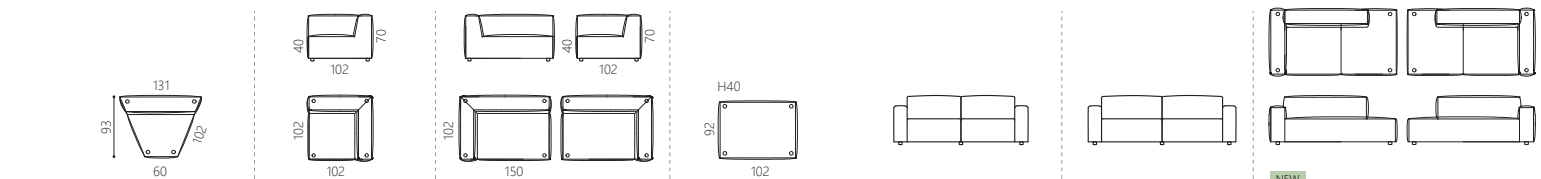

	ID : 3009-10 no-arm	ID : 3009-20 2 seater/no-arm	ID : 3009-41 1-arm/LHF	ID : 3009-42 1-arm/RHF	ID : 3009-43 1-arm wide/LHF	ID : 3009-44 1-arm wide/RHF	ID : 3009-55 open end/LHF	ID : 3009-56 open end/RHF	ID : 3009-53 mega arm/LHF	ID : 3009-54 mega arm/RHF
range 1	¥125,000 (¥137,500)	¥157,000 (¥172,700)	¥155,000 (¥170,500)		¥185,000 (¥203,500)		¥159,000 (¥174,900)		¥206,000 (¥226,600)	
range 2	¥129,000 (¥141,900)	¥162,000 (¥178,200)	¥162,000 (¥178,200)		¥191,000 (¥210,100)		¥165,000 (¥181,500)		¥216,000 (¥237,600)	
range 3	¥141,000 (¥155,100)	¥173,000 (¥190,300)	在庫 ¥172,000 (¥189,200)		¥204,000 (¥224,400)		在庫 ¥172,000 (¥189,200)		¥231,000 (¥254,100)	
range 4	¥151,000 (¥166,100)	¥187,000 (¥205,700)	¥187,000 (¥205,700)		¥216,000 (¥237,600)		¥185,000 (¥203,500)		¥247,000 (¥271,700)	
leather 1	¥218,000 (¥239,800)	¥282,000 (¥310,200)	¥285,000 (¥313,500)		¥346,000 (¥380,600)		¥282,000 (¥310,200)		¥370,000 (¥407,000)	
leather 2	¥228,000 (¥250,800)	¥294,000 (¥323,400)	¥295,000 (¥324,500)		¥364,000 (¥400,400)		¥292,000 (¥321,200)		¥383,000 (¥421,300)	
在庫色 :	-	-	lisa 0018 graphite (range3)	-	-	-	lisa 0018 graphite (range3)	-	-	-