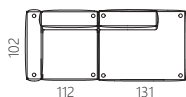

1-arm + open end

module 41+56

W243 D102 H70 SH40 cm

module 42+55

stool

module 61

W102 D92 H40 cm

mega arm + open end