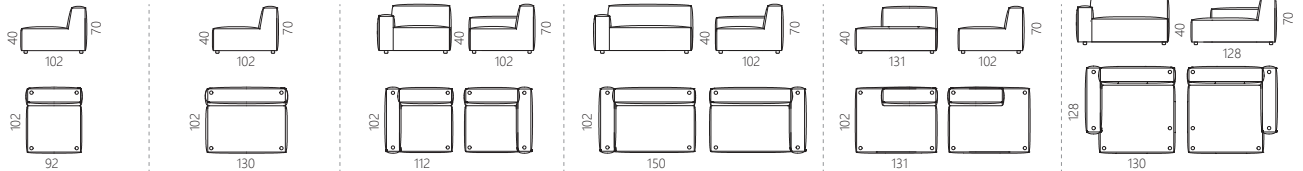

本体価格
(税込)

	ID : 3009-10 no-arm	ID : 3009-20 2 seater/no-arm	ID : 3009-41 1-arm/LHF	ID : 3009-42 1-arm/RHF	ID : 3009-43 1-arm wide/LHF	ID : 3009-44 1-arm wide/RHF	ID : 3009-55 open end/LHF	ID : 3009-56 open end/RHF	ID : 3009-53 mega arm/LHF	ID : 3009-54 mega arm/RHF
range 1	¥125,000 (¥137,500)	¥157,000 (¥172,700)	¥155,000 (¥170,500)		¥185,000 (¥203,500)		¥159,000 (¥174,900)		¥206,000 (¥226,600)	
range 2	¥129,000 (¥141,900)	¥162,000 (¥178,200)	¥162,000 (¥178,200)		¥191,000 (¥210,100)		¥165,000 (¥181,500)		¥216,000 (¥237,600)	
range 3	¥141,000 (¥155,100)	¥173,000 (¥190,300)	在庫 ¥172,000 (¥189,200)		¥204,000 (¥224,400)		在庫 ¥172,000 (¥189,200)		¥231,000 (¥254,100)	
range 4	¥151,000 (¥166,100)	¥187,000 (¥205,700)	¥187,000 (¥205,700)		¥216,000 (¥237,600)		¥185,000 (¥203,500)		¥247,000 (¥271,700)	
leather 1	¥218,000 (¥239,800)	¥282,000 (¥310,200)	¥285,000 (¥313,500)		¥346,000 (¥380,600)		¥282,000 (¥310,200)		¥370,000 (¥407,000)	
leather 2	¥228,000 (¥250,800)	¥294,000 (¥323,400)	¥295,000 (¥324,500)		¥364,000 (¥400,400)		¥292,000 (¥321,200)		¥383,000 (¥421,300)	
在庫色 :	-	-	lisa 0018 graphite (range3)	-	-	-	lisa 0018 graphite (range3)	-	-	-