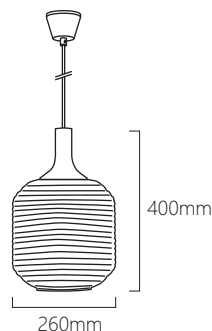

FRANDSEN

honey pendant

蜂の巣からヒントを得たランプ。レトロの中に和のテイストも感じられるオリエンタルなデザイン。ガラスの上部にダークな木のカーブがくることで北欧テイストも感じます。点灯するとアンバー色のガラスが美しく光り、空間を穏やかに演出します。

本体
価格 **¥29,000** (税込¥31,900)

color:amber

E26/40W glass shade, black fabric cord, rubber wood
design by Guillaume Delvigne